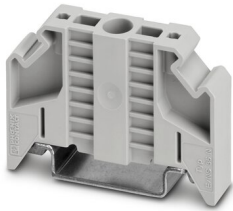

E/NS 35 N - Endeholder

0800886

<https://www.phoenixcontact.com/no/produkter/0800886>

Endeholder, bredde: 9,5 mm, farge: Grå