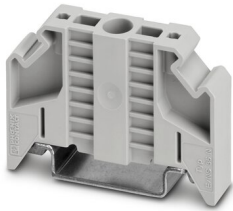

PTV 6-TWIN BK - Gjennomgangsklemme

1291918

<https://www.phoenixcontact.com/no/produkter/1291918>

E/NS 35 N - Endeholder

0800886

<https://www.phoenixcontact.com/no/produkter/0800886>

Endeholder, bredde: 9,5 mm, farge: Grå