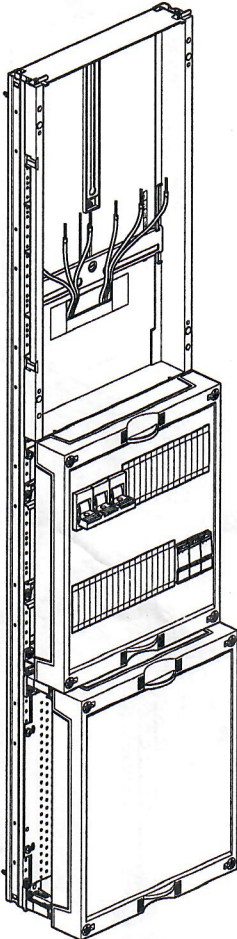

:hager

6LE001743C

(DE)	Montageanleitung	(HR)	Upute za montažu
(FR)	Notice d'instructions	(HU)	Szerelési útmutató
(GB)	Mounting instructions	(LT)	Montavimo instrukcija
(NL)	Montage instructie	(LV)	Montāžas instrukcija
(DK)	Monteringsvejledning	(PL)	Instrukcja montażowa
(FI)	Asennusohje	(RO)	Instructiuni de montare
(NO)	Montasjeanvisning	(SK)	Návod na montáž
(SE)	Monterings instruktioner	(RU)	Указания по установке
(IT)	Istruzioni di montaggio	(BG)	Инструкции за монтаж
(ES)	Instrucciones de montaje	(GR)	Οδηγίες χώνευσης
(PT)	Instruções de montagem	(SI)	Navodilo za montažo
(CZ)	Montážní návod	(EE)	Paigaldusjuhised
(BA)	Uputstvo za montažu	(IS)	Leiðbeiningar
(UK)	Інструкції з установки	(AR)	دليل التركيب

UA71IT1

UA71TN1

pozidrive PZ 2

6LE001743C