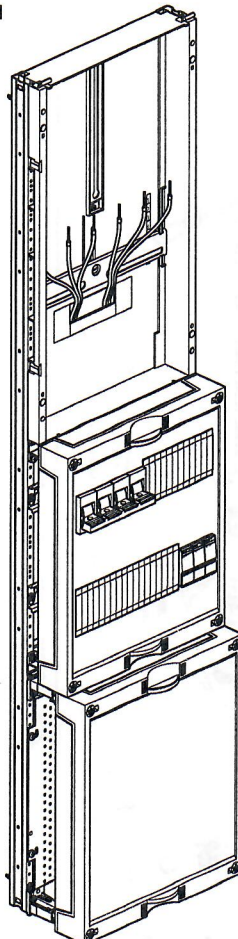

:hager

6LE001743C

(DE)	Montageanleitung	(HR)	Upute za montažu
(FR)	Notice d'instructions	(HU)	Szerelési útmutató
(GB)	Mounting instructions	(LT)	Montavimo instrukcija
(NL)	Montage instructie	(LV)	Montāžas instrukcija
(DK)	Monteringsvejledning	(PL)	Instrukcja montażowa
(FI)	Asennusohje	(RO)	Instructiuni de montare
(NO)	Montasjeanvisning	(SK)	Návod na montáž
(SE)	Monterings instruktioner	(RU)	Указания по установке
(IT)	Istruzioni di montaggio	(BG)	Инструкции за монтаж
(ES)	Instrucciones de montaje	(GR)	Οδηγίες χώνευσης
(PT)	Instruções de montagem	(SI)	Navodilo za montažo
(CZ)	Montážní návod	(EE)	Paigaldusjuhised
(BA)	Uputstvo za montažu	(IS)	Leiðbeiningar
(UK)	Інструкції з установки	(AR)	دليل التركيب

UA71IT1

UA71TN1

pozidrive PZ 2

6LE001743C