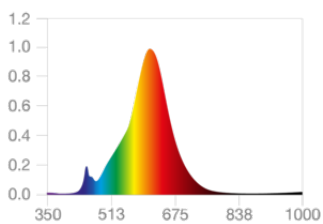

Lystekniske data

Utstrålingsvinkel	320 °
-------------------	-------

Starttid	0,5 s
----------	-------

DIMENSJONER & VEKT

Produktvekt	35,00 g
Diameter	60,00 mm
Maksimum diameter	60 mm
Lengde	105.00 mm
Bredde (inkl. runde armaturer)	60.00 mm
Høyde (inkl. sylindriske armaturer)	60.00 mm
Ytterkolbe [PICOS]	A60