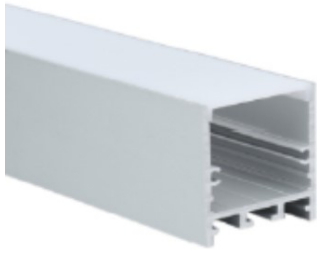

Aluminum profile for LED strip. 2 meters.

Elnr.: 3206830

LUZENSE® Unilamp®

Gjør installasjonen enkelt og effektivt med HiStrip 230V. Denne kan benyttes både innendørs og utendørs med sin IP65-klassifisering. Dekorativ eller funksjonell- bruksområdene er mange. Som dekorbelysning i en bar, på en fasade eller i hagen. Eller bruk den som funksjonell belysning i et parkeringshus eller i boder, eller kanskje under et gelender i en trapp. Med en kutt lengde på kun 10cm og sitt brede tilbehørs-program, er det enkelt og fleksibelt. HiStrip leveres i komplette 10 meters lengder med påmontert tilførselskabel på 1,5 meter, samt løst endestykke for enkel tilpasning av lengde. Den finnes også som metervare i 50m ruller til prosjekter. Som tilbehør finnes tilkoblingssett med 1,5m ledning med plugg, skjøt, kabelskjøt (10cm og 1 meter) 90 gradershjørne, endestykke, spesialsaks for rette skjøter og silikon for tetting av tilbehør. Tilbehøret monteres enkelt uten bruk av verktøy.

Teknisk data

Spenning (V)	-
--------------	---

Utførelse

Farge	Sølv
Materiale	Aluminium
IP klasse	-
Montering	Utenpåliggende
Utforming	Rektangulær
Type	HiStrip Tilbehør
Produktfamilie	HiStrip

Dimensjoner

Lengde (mm)	2000
Høyde (mm)	25
Bredde (mm)	25

Aluminum profile for LED strip. 2 meters.

Elnr.: 3206830

Tilbehør

3241932	HiStrip 230V 8W/m 3000K IP65 10m	
3241937	HiStrip 230V 12W/m 2700K Ra90 IP65 50m kapp	
3241936	HiStrip 230V 12W/m 2700K Ra90 IP65 10m	
3241931	HiStrip 230V 8W/m 2700K IP65 50m kapp	
3241930	HiStrip 230V 8W/m 2700K IP65 10m	
3241933	HiStrip 230V 8W/m 3000K IP65 50m kapp	
3241939	HiStrip 230V 12W/m 3000K Ra90 IP65 50m kapp	