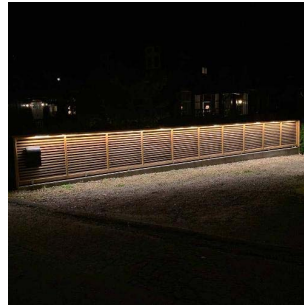

Aluminum profile for LED strip. 2 meters.

Elnr.: 3206830

LUZENSE® Unilamp®

Gjør installasjonen enkelt og effektivt med HiStrip 230V. Denne kan benyttes både innendørs og utendørs med sin IP65-klassifisering. Dekorativ eller funksjonell- bruksområdene er mange. Som dekorbelysning i en bar, på en fasade eller i hagen. Eller bruk den som funksjonell belysning i et parkeringshus eller i boder, eller kanskje under et gelender i en trapp. Med en kutt lengde på kun 10cm og sitt brede tilbehørs-program, er det enkelt og fleksibelt. HiStrip leveres i komplette 10 meters lengder med påmontert tilførselskabel på 1,5 meter, samt løst endestykke for enkel tilpasning av lengde. Den finnes også som metervare i 50m ruller til prosjekter. Som tilbehør finnes tilkoblingssett med 1,5m ledning med plugg, skjøt, kabelskjøt (10cm og 1 meter) 90 gradershjørne, endestykke, spesialsaks for rette skjøter og silikon for tetting av tilbehør. Tilbehøret monteres enkelt uten bruk av verktøy.

Teknisk data

Spenning (V)	-
--------------	---

Utførelse

Farge	Sølv
Materiale	Aluminium
IP klasse	-
Montering	Utenpåliggende
Utforming	Rektangulær
Type	HiStrip Tilbehør
Produktfamilie	HiStrip

Dimensjoner

Lengde (mm)	2000
Høyde (mm)	25
Bredde (mm)	25