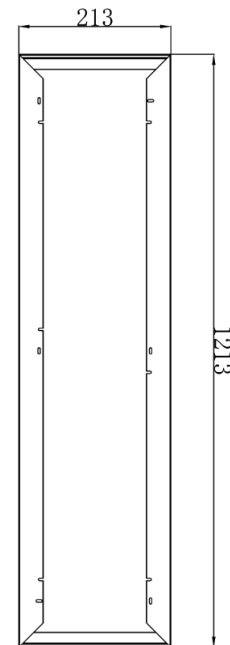

Produkt: SUBRA 120x30 RAMME UTENPÅLIGGENDE HVIT

Elnummer:	3327515
EAN/GTIN:	7630268414184
Produsentens varenr:	0025570040
Merkevare:	LIT by Cardi

Garanti:	5 år
----------	------

Spesifikasjoner:

Aluminiumsramme for utenpåliggende montering av Subra LED Panel. Enkel montering uten verktøy

Montering/dimensjoner

LxBxH:	1213 x 1213 x 72 mm
Antall i kartong:	20

Annet:	Farge RAL9016
--------	---------------