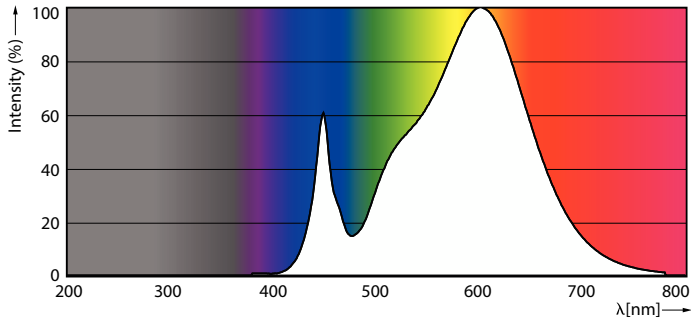

MASTER LEDtube, nettspenning T5

Fotometriske data

Spectral Power Distribution Colour - MAS LEDtube 900mm HO 18.5W 830 T5