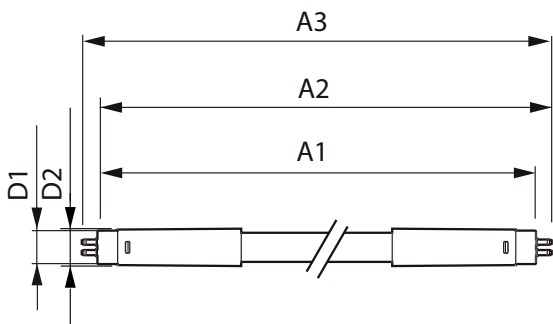

MASTER LEDtube, nettspenning T5

MASTER LEDtube 900mm HO 18.5W 830 T5

Den nye Philips Master LED-rør Mains T5 gir enkelhet til belysningsprosjektet ditt. Du trenger ikke å ta hensyn til driverteknologien lenger. Takket være en unik design, monteres Philips MASTER LED-lysrør T5 i armaturer med nettstrømsstilkobling. Så enkle å betjene! Helt trygt, pålitelig og enkle å installere – Philips MASTER LED-lysrør Mains T5 er et ideelt alternativ til vanlige lysrør, for å maksimere verdien gjennom hele levetiden med høye energibesparelser og lavere vedlikeholdskostnader.

Produktdata

Generell informasjon	
Sokkelbase	G5 [G5]
Nominell levetid	50 000 time(r)
Brytersyklus	200 000
Lighting Technology	LED
Referanse for fluksmåling	Sphere
CE-merke	Ja
Samsvar med EU RoHS	Ja
Teknisk belysning	
Fargekode	830 [CCT of 3000K]
Spredningsvinkel (nom.)	200 grad(er)
Lysytelse	2 600 lm
Fargebetegnelse	Hvit (WH)
Korrelert fargetemperatur (nom)	3000 K
Lysutbytte (vurdert) (Nom)	140 lm/W
Fargesamsvar	<6
Fargegjengivelsesindeks (CRI)	80

MASTER LEDtube, nettspenning T5

Temperatur	
Omgivelsestemperatur	-20 til +45 °C
Maksimal temperatur for innfatningen (nom.)	60 °C
Kontroller og dimming	
Kan dimmes	Nei
Mekanikk og innfatning	
Lyspæreoverflate	Matt
Lyspæremateriale	Glass
Produktlengde	900 mm
Lyspæreform	Rør, dobbel ende
Godkjenning og bruksområde	
Energisparingsprodukt	Ja
Godkjenningsmerker	Samsvar med RoHS TUV CE-merke KEMA Keur-sertifikat

Målskisse

Product	D1	D2	A1	A2	A3
MAS LEDtube 900mm HO 18.5W 830 T5	19 mm	849 mm	856,1 mm	863,2 mm	

Fotometriske data

Light Distribution Diagram - MAS LEDtube 900mm HO 18.5W 830 T5

General uniform lighting - MAS LEDtube 900mm HO 18.5W 830 T5