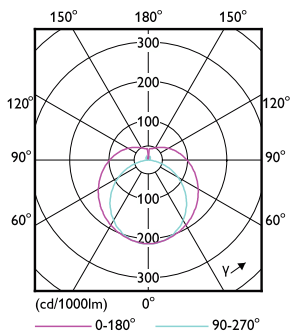

Produktdata

Generell informasjon	
Sokkelbase	G5 [G5]
Nominell levetid	50 000 time(r)
Brytersyklus	200 000
Lighting Technology	LED
Referanse for fluksmåling	Sphere
CE-merke	Ja
Samsvar med EU RoHS	Ja
Teknisk belysning	
Fargekode	830 [CCT of 3000K]
Spredningsvinkel (nom.)	200 grad(er)
Lysytelse	2 600 lm
Fargebetegnelse	Hvit (WH)
Korrelert fargetemperatur (nom)	3000 K
Lysutbytte (vurdert) (Nom)	140 lm/W
Fargesamsvar	<6
Fargegjengivelsesindeks (CRI)	80

MASTER LEDtube, nettspenning T5

Temperatur	
Omgivelsestemperatur	-20 til +45 °C
Maksimal temperatur for innfatningen (nom.)	60 °C
Kontroller og dimming	
Kan dimmes	Nei
Mekanikk og innfatning	
Lyspæreoverflate	Matt
Lyspæremateriale	Glass
Produktlengde	900 mm
Lyspæreform	Rør, dobbel ende
Godkjenning og bruksområde	
Energisparingsprodukt	Ja
Godkjenningsmerker	Samsvar med RoHS TUV CE-merke KEMA Keur-sertifikat

Målskisse

Product	D1	D2	A1	A2	A3
MAS LEDtube 900mm HO 18.5W 830 T5	19 mm	849 mm	856,1 mm	863,2 mm	

Fotometriske data

Light Distribution Diagram - MAS LEDtube 900mm HO 18.5W 830 T5

General uniform lighting - MAS LEDtube 900mm HO 18.5W 830 T5