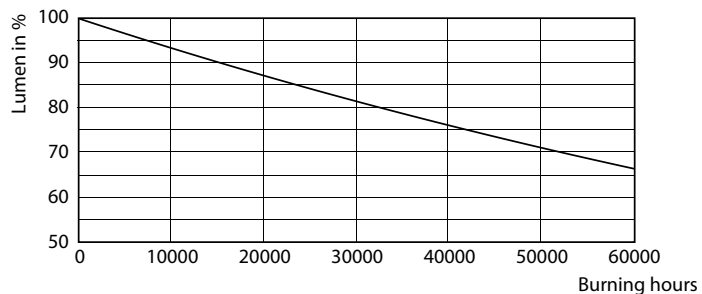

MASTER LEDtube, nettspenning T5

Levetid

Lumen Maintenance Diagram - MAS LEDtube 900mm HO 18.5W 830 T5