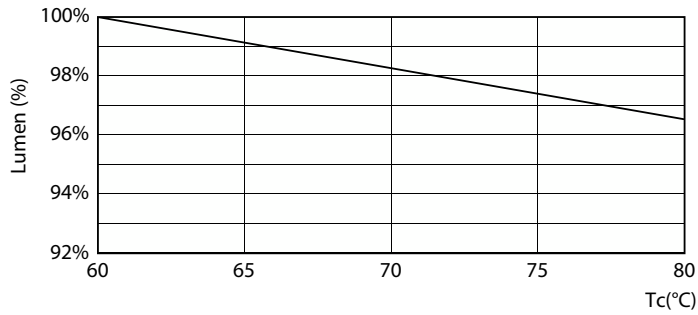

Levetid

Lumen Maintenance Diagram - MAS LEDtube 900mm HO 18.5W 830 T5