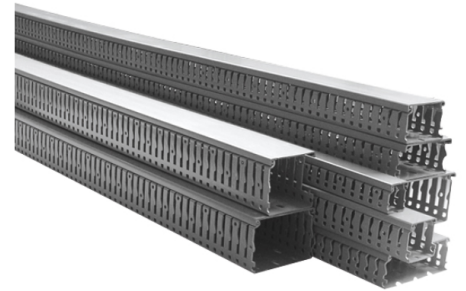

## Sliss, 100x100 ledn.kanal/lokk

**Elnr. 1299624**

**Produktnr.: 14180CCZ**

### Beskrivelse

Et nytt produkt som møter den profesjonelle tavlebyggers krav til kabelkanal.

Nye funksjoner som gjør installasjonen lettere og reduserer tidsforbruket.