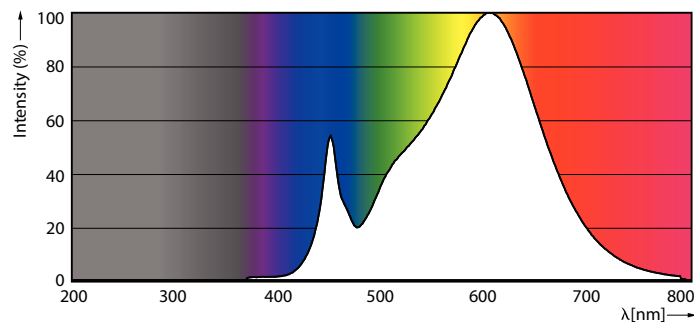

Fotometriske data

Spectral Power Distribution Colour - MAS LEDtube HF 1200mm HO 26W 830 T5 OE