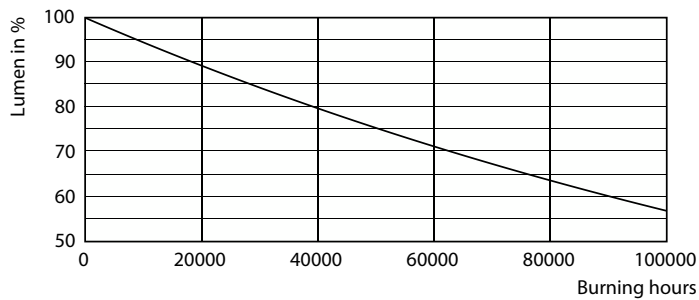

Life Expectancy Diagram - MAS LEDtube HF 1200mm HO 26W 830 T5 OE

Lumen Maintenance Diagram - MAS LEDtube HF 1200mm HO 26W 830 T5 OE