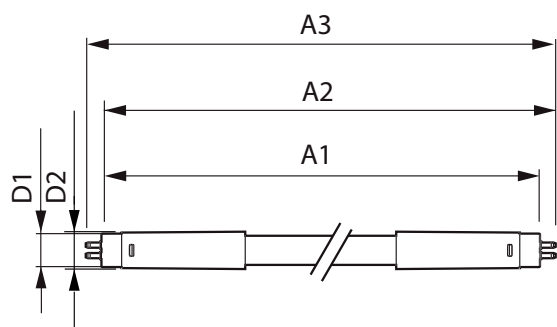

MASTER LEDtube InstantFit HF T5

Maksimal temperatur for innfatningen (nom.)	55 °C

Kontroller og dimming

Kan dimmes	Ja – kontroller forkoblingskompatibilitet

Mekanikk og innfatning

Lyspæreoverflate	Matt
Lyspæremateriale	Glass
Produktlengde	1 200 mm
Lyspæreform	Rør, dobbel ende

Godkjenning og bruksområde

Energieffektivitetsklasse	E
Energisparingsprodukt	Ja
Godkjenningsmerker	Samsvar med RoHS TUV CE-merke KEMA Keur-sertifikat
Energiforbruk kWh/1000 t	26 kWh

EPREL-registreringsnummer	1384140

Produktdata

Full EOC	871869974951400
Produktnavn for bestilling	MAS LEDtube HF 1200mm HO 26W 830 T5 OE
Bestillingskode	74951400
Lokal bestillingskode	3851217
SAP-teller – antall per pakke	1
SAP-teller – pakker per utvendige	10
Materialenr. (12NC)	929002352002
Fullstendig produktnavn	Master LEDtube HF 1200mm HO 26W 830 T5 OE
EAN/UPC – boks	8718699749521
Lokal kodebeskrivelse	3851217
EAN/UPC - Product/Case	8718699749514

Målskisse

Product	D1	D2	A1	A2	A3
MAS LEDtube HF 1200mm HO 26W 830 T5 OE	15,5 mm	19 mm	1 149 mm	1 156 mm	1 163 mm