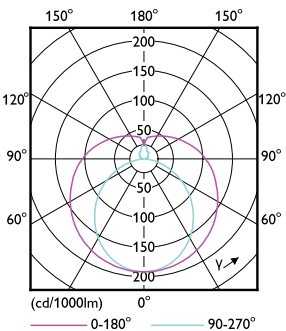

## Målskisse

Product	D1	D2	A1	A2	A3
MAS LEDtube HF 1200mm HO 26W 830 T5 OE	15,5 mm	19 mm	1 149 mm	1 156 mm	1 163 mm

## Fotometriske data

Spectral Power Distribution Colour - MAS LEDtube HF 1200mm HO 26W 830 T5 OE

Light Distribution Diagram - MAS LEDtube HF 1200mm HO 26W 830 T5 OE