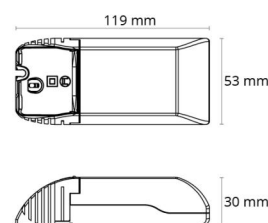

Sense Driver Hvit 3000lm 26W 700mA Faseavsnitt

El-nummer: 6600073
EAN: 7021988200803
SG artikkelnr: 820080

(A) = Denne artikkelen er på lager

Elektrisk

Watt: 26W
Systemeffekt (W): 26W
Spenning: 220-240V
Maks. armaturer per sikring: B10: 30, B16: 50, C10: 48, C16: 80

Lysteknikk

Levetid: 100.000

Dimmetype

Type: Faseavsnitt
Driver: 700mA

Beskyttelse

Isolasjonsklasse: Klasse II

Energi og godkjenning

Breeam: Oppfyller Hea 01 krav til flimmerfri belysning (In-Use: Hea 05)

Materialer og overflater

Material: Plast
Farge: Hvit

Montering/Tilkobling

Montering: Innfelling, Innendørs
Kabel: Kabel 2m
Tilkobling: Inkl. ledning og støpsel

Dimensjoner

Lengde (mm) L: 119
Bredder (mm) W: 53
Høyde (mm) H: 30
Vekt (kg) brutto/netto: 0.384 / 0.32

Forpakning

Forpakkingsstørrelse (mm): 400 x 45 x 100

7 0 2 1 9 8 8 2 0 0 8 0 3