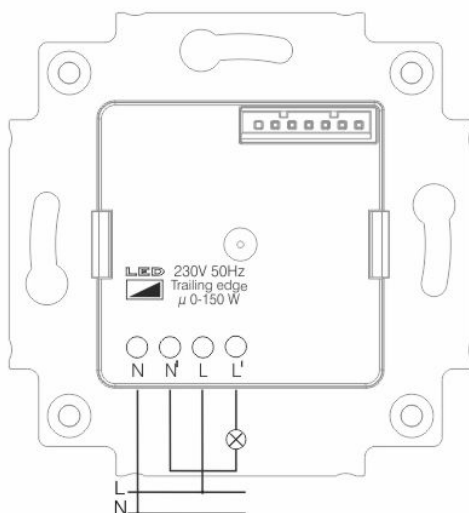

KOBLINGSSKJEMA