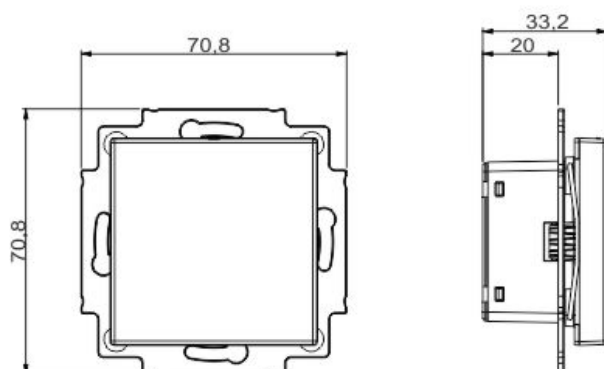

## SPESIFIKASJONER

---

**Maks belastning LED:** 150W (systemeffekt)

**Astroforskyvning** : +/- 90 min

**Gangreserve:** Ca 10 år

**Utganger:** 10A

**Kapsling:** IP20

**Mål (B x H x D):** 84x84x33,2mm (med ramme)