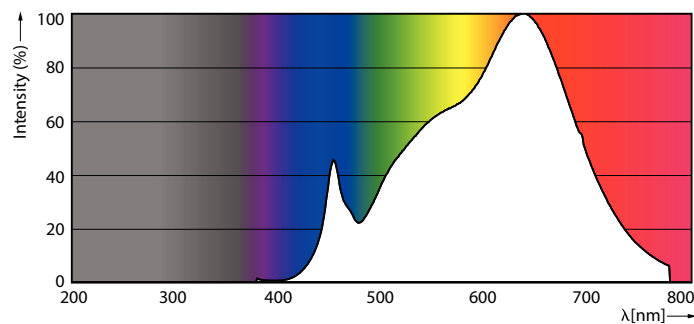

Teknisk belysning	
Fargekode	930 [CCT of 3000K]
Spredningsvinkel (nom.)	10 grad(er)
Lysytelse	430 lm
Lysintensitet (nom.)	4 800 cd
Fargebetegnelse	Hvit (WH)
Korrelert fargetemperatur (nom)	3000 K
Lysutbytte (vurdert) (Nom)	64,00 lm/W
Fargesamsvar	<3

Fargegjengivelsesindeks (CRI)	97
Nominell vedlikeholdsfaktor for lyskildelumen ved utgangen av nominell levetid (nom.)	70 %
Lysytelse i lyskjegle på 90° (merkekapasitet)	430 lm
Photobiological safety according to EN 62471	RG1

MASTER LEDspot ExpertColor LV

Temperatur	
Maksimal temperatur for innfatningen (nom.)	92 °C
Kontroller og dimming	
Kan dimmes	Kun med bestemte dimmere
Mekanikk og innfatning	
Lyspæreform	MR16 [2 tommer / 50 mm]
Godkjenning og bruksområde	
Energieffektivitetsklasse	G
Egnet til effektbelysning	Ja
Energiforbruk kWh/1000 t	7 kWh
EPREL-registreringsnummer	624209
EyeComfort	Ja

Målskisse

Product	D	C
MAS LED ExpertColor 6.7-35W MR16 930 10D	50,5 mm	46 mm

Fotometriske data

Spectral Power Distribution Colour - MAS LED ExpertColor 6.7-35W MR16 930 10D

Accent Lighting Spots - MAS LED ExpertColor 6.7-35W MR16 930 10D