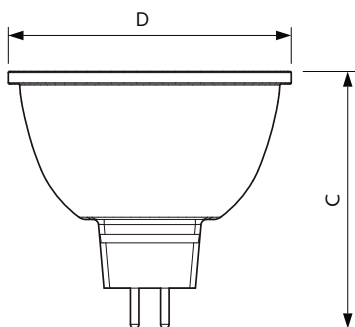

MASTER LEDspot ExpertColor LV

Temperatur	
Maksimal temperatur for innfatningen (nom.)	92 °C
Kontroller og dimming	
Kan dimmes	Kun med bestemte dimmere
Mekanikk og innfatning	
Lyspæreform	MR16 [2 tommer / 50 mm]
Godkjenning og bruksområde	
Energieffektivitetsklasse	G
Egnet til effektbelysning	Ja
Energiforbruk kWh/1000 t	7 kWh
EPREL-registreringsnummer	624209
EyeComfort	Ja

Produktdata	
Full EOC	871951435849200
Produktnavn for bestilling	MAS LED ExpertColor 6.7-35W MR16 930 10D
Bestillingskode	35849200
SAP-teller – antall per pakke	1
SAP-teller – pakker per utvendige	10
Materialenr. (12NC)	929003078902
Fullstendig produktnavn	MASTER LED ExpertColor 6.7-35W MR16 930 10D
EAN/UPC – boks	8719514358508
EAN/UPC – produkt/boks	8719514358492

Målskisse

Product	D	C
MAS LED ExpertColor 6.7-35W MR16 930 10D	50,5 mm	46 mm