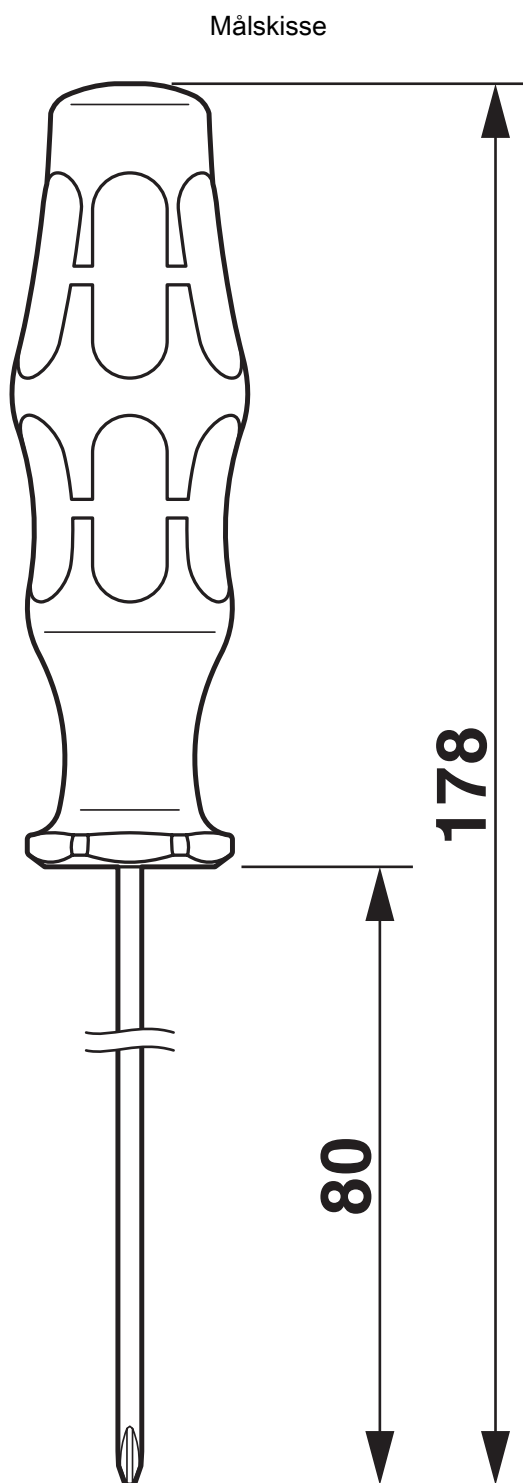

Skrutrekker, kryss PH, VDE-isolert, størrelse: PH 1 x 80 mm, 2-komponentshåndtak, med antiskligrep

Dine fordeler

- Skrutrekker for skruer med stjernespor med Pozidriv og Phillips-Recess skruenhode
- VDE-godkjenning

Dimensjoner

Målskisse	
Bredde	33 mm
Bladbredde	4,5 mm
Bladhøyde	80 mm
Lengde	178 mm
Nøkkelvidde montering	0 mm

Materialangivelser

Material	legert verktøystål
----------	--------------------

Standarder og bestemmelser

Tester	DIN/ISO 8764-1 PH
--------	-------------------

Montering

Nøkkelvidde	0 mm
-------------	------

SZK PH1 VDE - Skrutrekker

1205150

El-nr.: 8812968

<https://www.phoenixcontact.com/no/produkter/1205150>

Tegninger