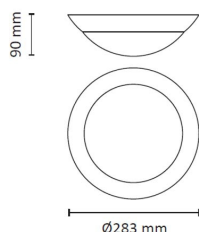

EcoLED: grunnlys, 0/25%/50%. Sensorvariant med HFSensor, instillbar. Mål: Ø283 mm. EcoLED Maxi: Kan stilles i tre ulike lysstyrker 2000/1500/1000 lumen. Mål: Ø380 mm.

Teknisk data

Spenning (V)	230
Effekt (W)	12
Lumen/Watt (lm)	75
Lysstyrke (lm)	900
Fargetemperatur (K)	4000
Fargegjengivelse (Ra)	80
SDCM	3
Antall armaturer B 10A	43
Antall armaturer C 10A	86
Antall armaturer B 16A	69
Antall armaturer C 16A	138
Min. omgivelsestemperatur (°C)	-20
Max. omgivelsestemperatur (°C)	+40

Dimensjoner

Høyde (mm)	90
Diameter (mm)	283

Tilbehør

Vedlikehold

Produktet rengjøres ved å tørke over med en fuktig microfiberklut. Evt. vann/såperester fjernes med en ren microfiberklut.

Retur / Deponi

Produktet er å betrakte som spesialavfall og skal leveres til godkjent avfallsdeponi. Leverandøren har avtale med returselskapet Renas AS.