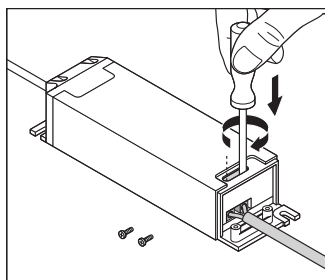

Fotometriske og lysdesignfiler

ROLF file (RELUX)

UGR file (UGR table)

LDC typ cone

LDC typ polar

CAD/BIM filer

BIM_Revit_3D

CAD_STEP_3D

LOGISTIKK INFORMASJON

Produktkode	Forpakkings enhet (stk/enhet)	Dimensjoner (lengde x bredde x høyde)	Bruttovekt	Volum
4058075201156	Folding box 1	643 mm x 688 mm x 38 mm	3893.00 g	16.81 dm³
4058075201163	Shipping box 3	660 mm x 135 mm x 710 mm	12554.00 g	63.26 dm³

Den nevnte produktkode beskriver den minste enheten som kan bestilles. En kartong kan inneholde ett eller flere enkeltprodukter. Når du legger inn en bestilling, vennligst oppgi antall kartonger som ønskes.

YTTERLIGERE KATALOG INFORMASJON

Referanser / Linker

– For garanti se www.ledvance.no/garanti

ANSVARFRASKRIVELSE

Endres uten varsel. Sørg alltid for å bruke den nyeste versjonen.