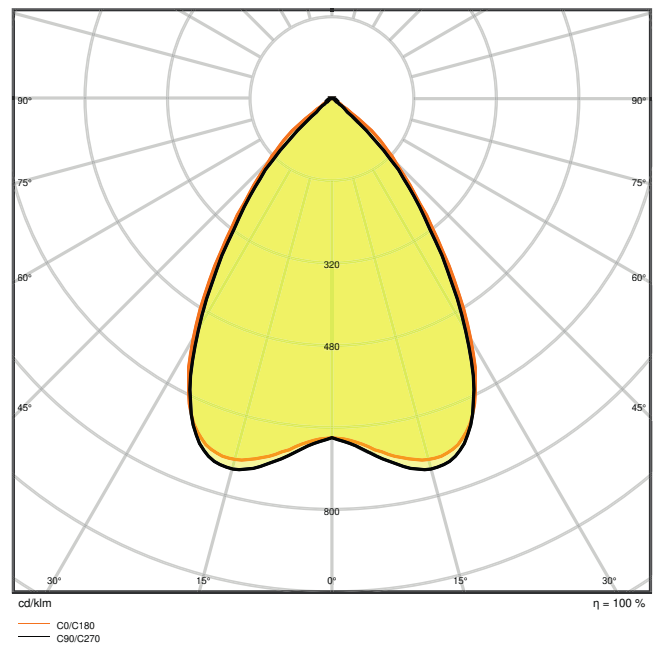

Fotometriske filer

Lysstrøm	4000 lm
Lysutbytte	120 lm/W
Fargetemperatur	4000 K
Lysfarge (betegnelse)	Kjølig hvit
Fargegjengivelsesindeks Ra	≥80
Standardavvik av fargeavstemning	3 sdc _m
Lysstyrke	-
Flimmerfri	Ja
Flimmerverdi (Pst LM)	-
Stroposkop effektverdi (SVM)	-
Fotobiologisk sikkerhetsgruppe i EN62778	RG1
Utstrålingsvinkel	70 °
UGR longitudinal	< 16

LDC typ cone

LDC typ polar

DIMENSJONER & VEKT

Lengde	595,00 mm
Bredde	595,00 mm
Høyde	13,00 mm
Produktvekt	3500,00 g

MATERIALER & FARGER

Produktfarge	Hvit
Farge på deksel	Hvit
Materiale	Steel
Kapslingsmateriale	Polycarbonate (PC)
Matr. brukt til lysemitteringsoverflate	Polykarbonat
Glødetrådtest henhold til IEC 60695-2-12	850 °C
Lyskildens kvikksølvinnhold	0.0 mg