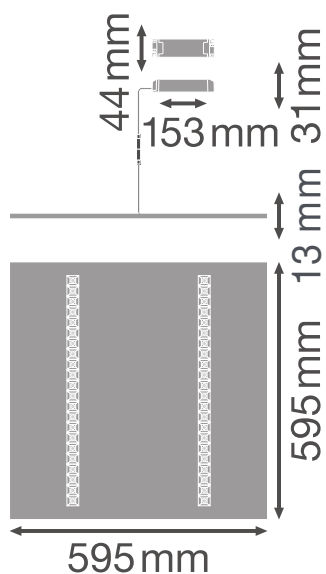

Produktfunksjoner

- Each LED with individual lens and reflector for UGR < 16 and homogenous light distribution
- Levetid (L80/B50): opptil 50 000 t (ved 25 °C)
- Metallhus, linser og reflektorer av polykarbonat (PC)
- Lysflux: opp til 4,000 lm

Fotometriske filer

Lysstrøm	4000 lm
Lysutbytte	120 lm/W
Fargetemperatur	4000 K
Lysfarge (betegnelse)	Kjølig hvit
Fargegjengivelsesindeks Ra	≥80
Standardavvik av fargeavstemning	3 sdc _m
Lysstyrke	-
Flimmerfri	Ja
Flimmerverdi (Pst LM)	-
Stroposkop effektverdi (SVM)	-
Fotobiologisk sikkerhetsgruppe i EN62778	RG1
Utstrålingsvinkel	70 °
UGR longitudinal	< 16

LDC typ cone

LDC typ polar

DIMENSJONER & VEKT

Lengde	595,00 mm
Bredde	595,00 mm
Høyde	13,00 mm
Produktvekt	3500,00 g

MATERIALER & FARGER

Produktfarge	Hvit
Farge på deksel	Hvit
Materiale	Steel
Kapslingsmateriale	Polycarbonate (PC)
Matr. brukt til lysemitteringsoverflate	Polykarbonat
Glødetrådtest henhold til IEC 60695-2-12	850 °C
Lyskildens kvikksølvinnhold	0.0 mg

BRUK & MONTERING

Omgivelsestemperatur-område	-20...+45 °C
Type tilkobling	Skruterminal, 2 polet (L, N)
Beskyttelses type	IP40
Beskyttelsesklasse IK (sjokk motst [PIM])	IK08
Dimbar	No
Monteringstype	Recessed
Monteringsplassering	Tak
Bruksområde	Indoor
Monteringslengde	575 mm
Monteringsbredde	575 mm
Monteringsdybde	50,0 mm