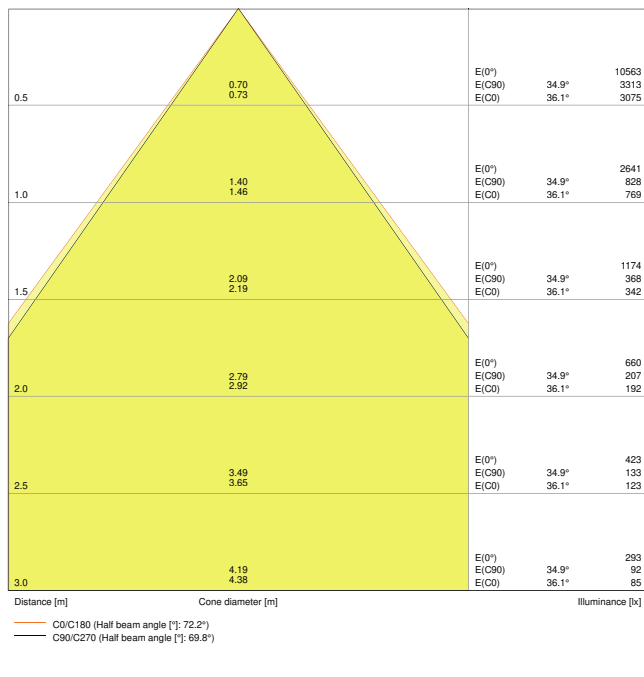

LDC typ cone