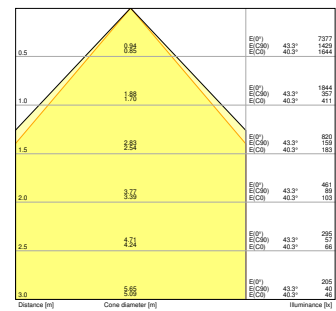

DIMENSJONER & VEKT

Lengde	595,00 mm
Bredde	595,00 mm
Høyde	32,00 mm
Produktvekt	1800,00 g

MATERIALER & FARGER

Produktfarge	Hvit