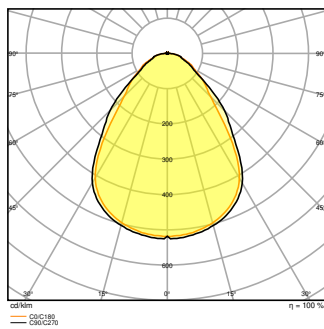

<sup>1)</sup> CRI80-versjoner av Panel Comfort-familien oppfyller de tekniske minimumskravene i henhold til det tyske BEG-støtteprogrammet for energieffektive armaturer

DIMENSJONER & VEKT

Lengde	595,00 mm
Bredde	595,00 mm
Høyde	32,00 mm
Produktvekt	1800,00 g