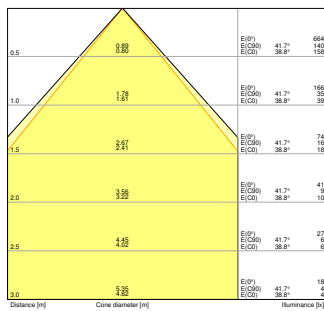

DIMENSJONER & VEKT

Lengde	595,00 mm
Bredde	595,00 mm
Høyde	32,00 mm
Produktvekt	1800,00 g

MATERIALER & FARGER

Produktfarge	Hvit