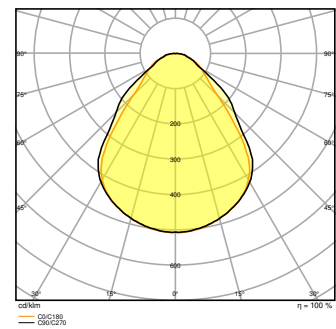

<sup>1)</sup> CRI80-versjoner av Panel Comfort-familien oppfyller de tekniske minimumskravene i henhold til det tyske BEG-støtteprogrammet for energieffektive armaturer

DIMENSJONER & VEKT

Lengde	595,00 mm
Bredde	595,00 mm
Høyde	32,00 mm
Produktvekt	1800,00 g