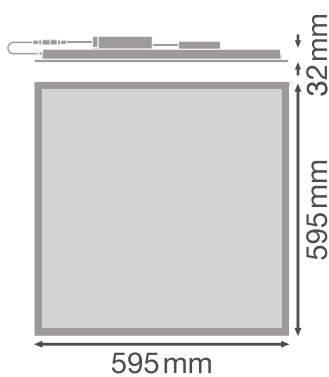

## Fotometriske filer

Lysstrøm	3640 lm <sup>1)</sup>
Lysutbytte	130 lm/W <sup>1)</sup>
Fargetemperatur	4000 K
Lysfarge (betegnelse)	Kjølig hvit
Fargegjengivelsesindeks Ra	> 80
Standardavvik av fargeavstemning	≤3 sdc <sub>m</sub>
Flimmerfri	Ja
Flimmerverdi (Pst LM)	<1
Stroposkop effektverdi (SVM)	< 0.4
Fotobiologisk sikkerhetsgruppe i EN62778	RG0
Utstrålingsvinkel	90 °
UGR longitudinal	< 19

<sup>1)</sup> CRI80-versjoner av Panel Comfort-familien oppfyller de tekniske minimumskravene i henhold til det tyske BEG-støtteprogrammet for energieffektive armaturer

DIMENSJONER & VEKT

Lengde	595,00 mm
Bredde	595,00 mm
Høyde	32,00 mm
Produktvekt	1800,00 g