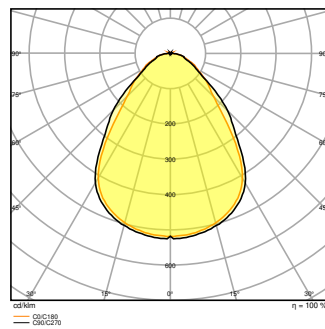

<sup>1)</sup> CRI80-versjoner av Panel Comfort-familien oppfyller de tekniske minimumskravene i henhold til det tyske BEG-støtteprogrammet for energieffektive armaturer

DIMENSJONER & VEKT

Lengde	595,00 mm
Bredde	595,00 mm
Høyde	32,00 mm
Produktvekt	1800,00 g