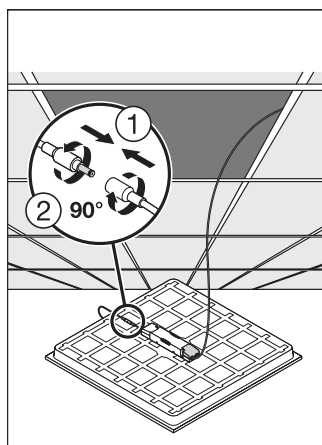

Fotometriske og lysdesignfiler

ULD file (DIALux)

ROLF file (RELUX)

UGR file (UGR table)

LDC typ cone

LDC typ polar

CAD/BIM filer

BIM_Revit_3D

CAD_STEP_3D

LOGISTIKK INFORMASJON

Produktkode	Forpakkings enhet (stk/enhet)	Dimensjoner (lengde x bredde x høyde)	Bruttovekt	Volum
4099854014789	Folding box 1	52 mm x 622 mm x 694 mm	2255.00 g	22.45 dm³
4099854014796	Shipping box 4	647 mm x 222 mm x 724 mm	10102.00 g	103.99 dm³

Den nevnte produktkode beskriver den minste enheten som kan bestilles. En kartong kan inneholde ett eller flere enkeltprodukter. Når du legger inn en bestilling, vennligst oppgi antall kartonger som ønskes.

YTTERLIGERE KATALOG INFORMASJON

Referanser / Linker