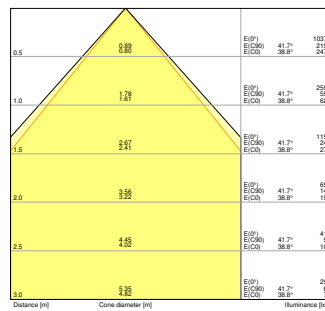

DIMENSJONER & VEKT

Lengde	595,00 mm
Bredde	595,00 mm
Høyde	32,00 mm
Produktvekt	1800,00 g

MATERIALER & FARGER

Produktfarge	Hvit