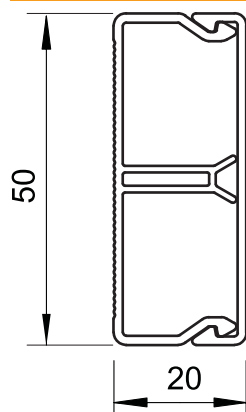

## Kanal, type WDK-N 20050

Art.nr. 6168744

Kanaloverdel og underdel med bunnperforering.  
Med en spiker kan WDK-kanalen festes rett på veggen gjennom spikerlisten.  
Kanaloverdel og -underdel med Hull i bunn

### Stamdata

Art-nr.	6168744
Type	WDK-N20050RW
Betegnelse 1	Vegg- og takkanal
Betegnelse 2	med spikerlist/hull i bunn
Dimensjon	20x50x2000
Farge	ren hvit
RAL-nummer	9010
Materiale	Polyvinylklorid
Materiale kortnavn	PVC
Minste salgsenhet	2 m
Vekt	37,00 kg/100 m

### Tekniske data

Lengde	2.000,00 mm
Bredde	50,00 mm
Høyde	20,00 mm
Antall ledninger NYM 3 x 1,5 mm <sup>2</sup> Ø 10,5 mm (uten boks)	4
Antall ledninger NYM 3 x 2,5 mm <sup>2</sup> Ø 11,5 mm (uten boks)	3
Antall ledninger NYM 5 x 1,5 mm <sup>2</sup> Ø 12,0 mm (uten boks)	3
Antall faste skillevegger	1
Antall pluggbare skillevegger	0
Utførelse lokk	løs
Monteringsteknikk	Spikerlist og bunnperforering
Halogenfri	<input type="checkbox"/>
Kabelholder-klemme	<input type="checkbox"/>
Kanalsammenkobler	<input type="checkbox"/>
Beskyttelsesfolie	<input type="checkbox"/>