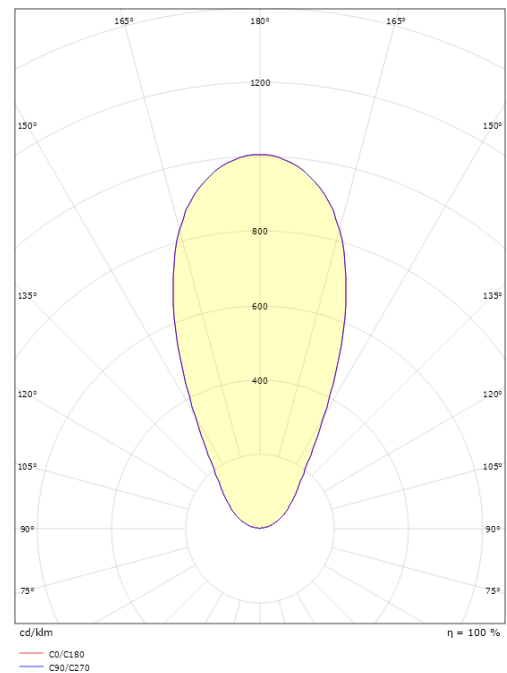

Montering/Tilkobling

Montering: Innfelling, Innendørs / Utendør

Dimensjoner

Høyde (mm) H: 70
 Diameter (mm) D: 62
 Innfellingsdiameter (mm): 51
 Innfellingshøyde (mm): 68
 Vekt (kg) brutto/netto: 0.2 / 0.175

Forpakning

Forpakkingsstørrelse (mm): 70 x 70 x 85

7 0 2 1 9 8 6 9 2 1 0 5 2