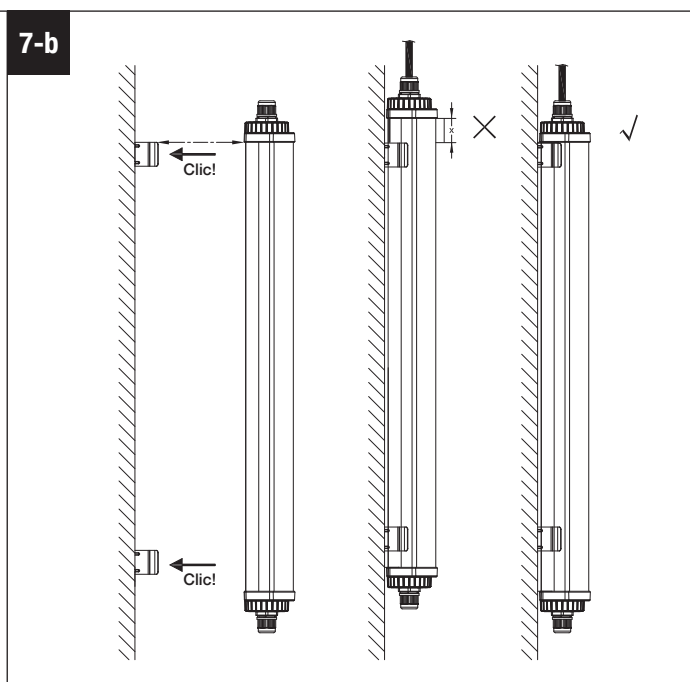

INSTRUCTION MANUAL/ MANUEL D'INSTRUCTIONS/ BRUKSANVISNING/ BRUKSANVISNINGEN/ KÄYTTÖOPAS/ MANUAL DE INSTRUÇÕES

BATTEN/ REGLETTE ETANCHE/ LIST/ LEKTER/ VALAISTUS/ HERMÉTICA