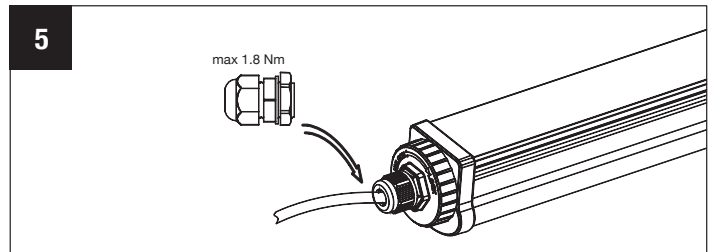

INSTRUCTION MANUAL/ MANUEL D'INSTRUCTIONS/ BRUKSANVISNING/ BRUKSANVISNINGEN/ KÄYTTÖOPAS/ MANUAL DE INSTRUÇÕES

BATTEN/ REGLETTE ETANCHE/ LIST/ LEKTER/ VALAISTUS/ HERMÉTICA