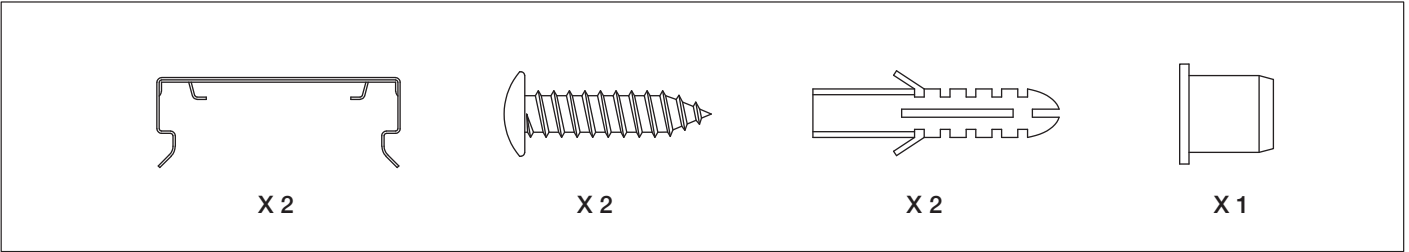

INSTRUCTION MANUAL/ MANUEL D'INSTRUCTIONS/ BRUKSANVISNING/ BRUKSANVISNINGEN/ KÄYTTÖOPAS/ MANUAL DE INSTRUÇÕES BATTEN/ REGLETTE ETANCHE/ LIST/ LEKTER/ VALAISTUS/ HERMÉTICA

Model	SGSO Sku	* Size	* CCT	* Power	* CRI	Lumen	* Life time	* BA
LUDRY01	0028920007	1270*64*64mm	4000K	34W	>80	4200	50000H	120°
LUDRY02	0028920008	1570*64*64mm	4000K	52W	>80	6300	50000H	120°
3327520	0028920014	1270*64*64mm	4000K	34W	>80	4200	50000H	120°
3327521	0028920023	1570*64*64mm	4000K	52W	>80	6300	50000H	120°

* Size/ Taille/ Storlek/ Størrelse/ Size/ Size

* CCT/ Couleur de température

* Power/ Puissance/ Effekt/ Makt/ Power/ Power

* CRI/ IRC : Indice de rendu des couleurs

* Life time/ Durée de vie/ Livstid/ Levetid/ Kestoikä/ Vida útil

* BA/ Angle du faisceau

220-240V~ 50/60Hz IP65 IK08 CE $t_a 40^{\circ}\text{C}$

GB WARNING:

1. This luminaire is linkable, the maximum link power must be less than 1500W.
2. Ensure that the main electrical supply is switched off before installing the luminaire.
3. This product has LED build-in, the light source of this luminaire is not replaceable; when the light source reaches its end of life the whole luminaire shall be replaced.
4. This marking indicates that this product should not be disposed with other household wastes. To prevent possible harm to the environment or human health from uncontrolled waste disposal, recycle it responsibly to promote the sustainable reuse of material resources. To return your used device, please use the return and collection systems or contact the retailer where the product was purchased. They can take this product for environmental safe recycling.

SV WARNING:

1. Denna armatur är länkbär. Den maximala länkeffekten ska vara mindre än 1500W.
2. Se till att elnätet är avstängt innan du installerar armaturen.
3. Denna produkt har inbyggd lysdiod, och ljuskällan till denna armatur är inte utbytbär; När lyskilden slutter å virke, skal hele armaturen skiftes ut.
4. Denna märkning indikerar att denna produkt inte ska kasseras med annat hushållsavfall. För att förebygga eventuella skador på miljön eller människors hälsa genom okontrollerad avfallshantering, är återvinning ett ansvarsfullt sätt att främja en hållbar återanvändning av materialresurser. För att returnera din begagnade enhet, ska retur- och insamlingssystemen användas eller kontakta återförsäljaren där produkten köptes. De kan hantera denna produkten för miljösäker återvinning.

FI WARNING:

FR Avertissement:

NO WARNING: