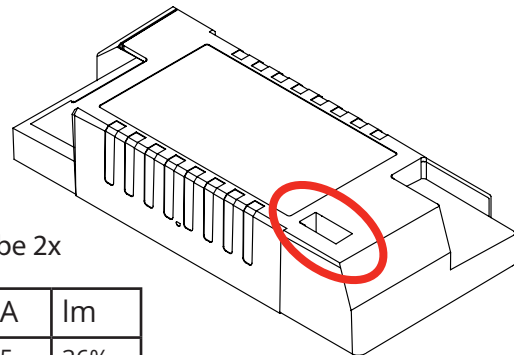

DALI Dim

Dipswitch

Cube 1x

Standard

	mA	lm
	125	71%
	150	86%
	175	100%
	200	-
	225	-
	250	-
	275	-
	300	-
	325	-
	350	-
	375	-
	400	-
	425	-
	450	-
	475	-
	500	-

Cube 2x

Standard

	mA	lm
	125	36%
	150	43%
	175	50%
	200	57%
	225	64%
	250	71%
	275	79%
	300	86%
	325	93%
	350	100%
	375	-
	400	-
	425	-
	450	-
	475	-
	500	-