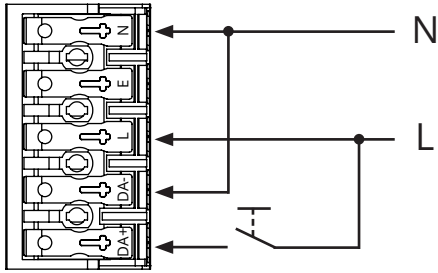

DALI Dim

Dipswitch

Cube 1x

Standard

	mA	lm
	125	71%
	150	86%
	175	100%
	200	-
	225	-
	250	-
	275	-
	300	-
	325	-
	350	-
	375	-
	400	-
	425	-
	450	-
	475	-
	500	-

Cube 2x

Standard

	mA	lm
	125	36%
	150	43%
	175	50%
	200	57%
	225	64%
	250	71%
	275	79%
	300	86%
	325	93%
	350	100%
	375	-
	400	-
	425	-
	450	-
	475	-
	500	-