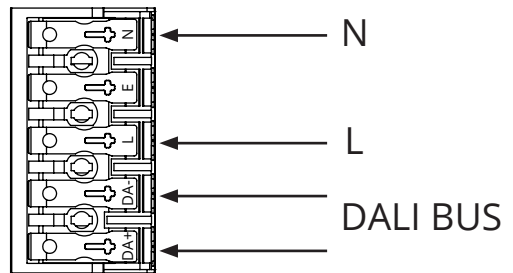

DALI Dim

Dipswitch

Cube 1x

Standard

	mA	lm
	125	71%
	150	86%
	175	100%
	200	-
	225	-
	250	-
	275	-
	300	-
	325	-
	350	-
	375	-
	400	-
	425	-
	450	-
	475	-
	500	-

Cube 2x

Standard

	mA	lm
	125	36%
	150	43%
	175	50%
	200	57%
	225	64%
	250	71%
	275	79%
	300	86%
	325	93%
	350	100%
	375	-
	400	-
	425	-
	450	-
	475	-
	500	-