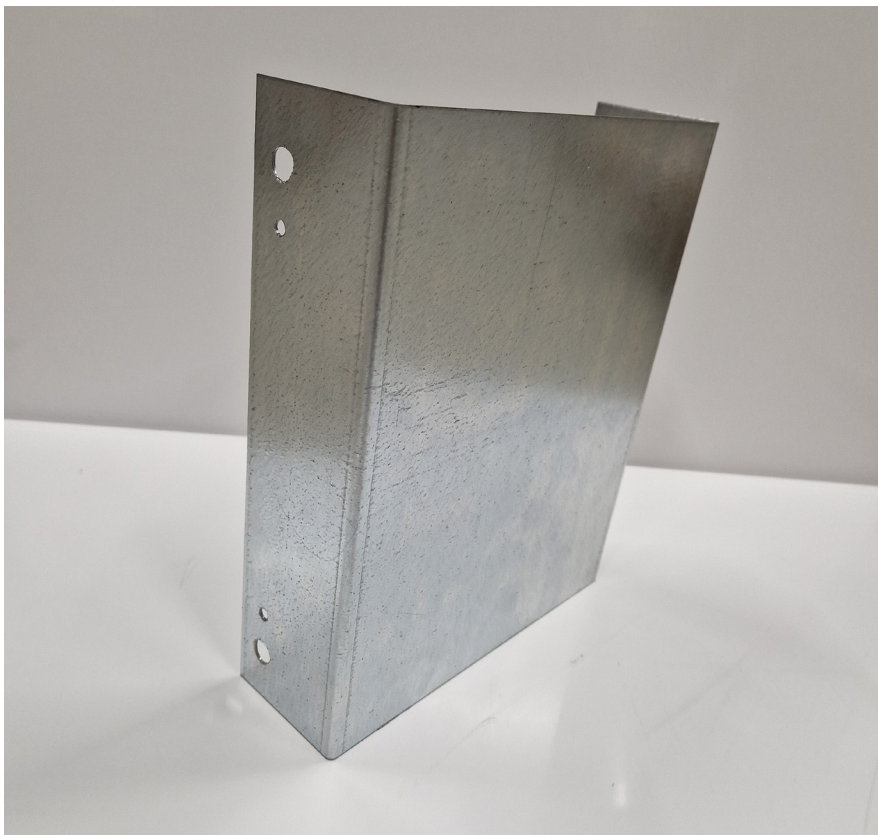

# Montasjeplate kabelstige 200

Produktbeskrivelse:

1,15kg. H250mm, B200mm, D60mm

El.nummer: 1303620

EAN-nummer: 7070956000730