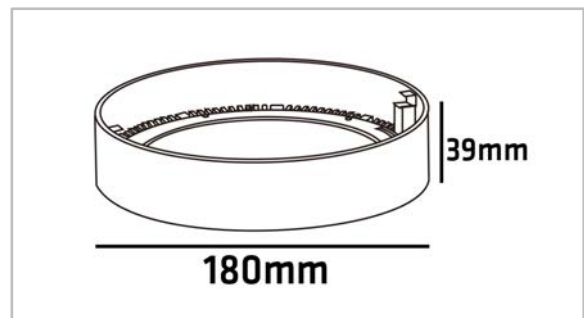

FDV

Frisbee Surface Mini

El nr	32 766 50
Article nr	241004
EAN	7090015374169

Lysteknikk

Type lyskilde	LED (SMD LED)
Spenning	230VAC 50/60Hz
Watt	9W
Systemeffekt (W)	11W
Effektiv lysstrøm (lm)	950lm
Effekt	86lm/W
Fargetemperatur	3000K
Fargegjengivelse (CRI)	Ra>80
MacAdams faktor	SDCM<5
Levetid (IEC 62717 Ta25)	60 000h L80B50
Lysspredning	110°
Driftstemperatur	-20°C <ta< 50°C

LED Driver

Type	Dimbar faseavsnitt
Driftsstrøm	500mA Konstantstrøm

Beskyttelse

Isolasjonsklasse	Klasse II
IP-grad	IP20

Materialer og overflater

Armaturhus	Aluminium die-cast
Farge	Matt hvit (RAL 9003)
Optikk	PC
LGP	3mm

Dimensjoner (mm)

Høyde (H)	39 mm
Diameter (D)	Ø180 mm
Vekt	0,61 kgs

Forpakning

Eske dimensjon	194x182x450 mm
Eske Vekt	0,66 kgs
Kartong Dimensjon	490x398x205mm
Antall/Kartong	20 stk
Kartong Vekt	16,9 kgs