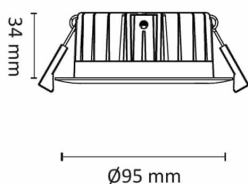

Limbo Soft 10W 600lm WarmDim IP44 Sor

Elnr.: 3229327

Meget lavtbyggende downlight med inntrukket lyskilde og dimbar driver. Limbo soft bygger kun 34 mm og går dermed inn i 1 toms (25 mm) nedlekting, komplett sammenkoblet med tilpasset LED-driver. Dimbartil meget lavt nivå. Kan benyttes utendørs og kan overdekkes av isolasjonsmatter. 120.000 timer levetid. Strålevinkel: 38°, Ra>95. 7 års systemgaranti med UniDim dimmer. Utsparring 82-84 mm. IP44, klasse II..

Teknisk data

Spenning (V)	230
Effekt (W)	10
Lumen/Watt (lm)	60
Lysstyrke (lm)	600
Fargetemperatur (K)	3000-2000
Fargegjengivelse (Ra)	95
SDCM	3
Driver størrelse (mA)	350
Min. omgivelsestemperatur (°C)	-20
Max. omgivelsestemperatur (°C)	+50

Dimensjoner

Lengde (mm)	-
Høyde (mm)	34
Bredde (mm)	-
Diameter (mm)	95
Hulldiameter (mm)	82-84

Tilbehør

3224920	Uniboks Høy innfelt for downlights	
3224921	Uniboks Lav innfelt for downlights	
6614614	Rørrinnføring for LED-driver - 2x16 mm	
6614626	Driver DALI 10W 230mA-300mA-350mA-450mA LINECT	