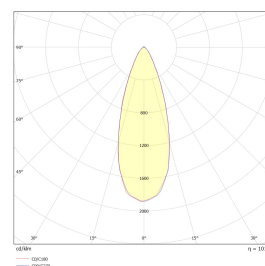

Limbo Soft 10W 600lm WarmDim IP44 Sor

Elnr.: 3229327

Meget lavtbyggende downlight med inntrukket lyskilde og dimbar driver. Limbo soft bygger kun 34 mm og går dermed inn i 1 toms (25 mm) nedlekting, komplett sammenkoblet med tilpasset LED-driver. Dimbartil meget lavt nivå. Kan benyttes utendørs og kan overdekkes av isolasjonsmatter. 120.000 timer levetid. Strålevinkel: 38°, Ra>95. 7 års systemgaranti med UniDim dimmer. Utsparring 82-84 mm. IP44, klasse II..

Teknisk data

Spenning (V)	230
Effekt (W)	10
Lumen/Watt (lm)	60
Lysstyrke (lm)	600
Fargetemperatur (K)	3000-2000
Fargegjengivelse (Ra)	95
SDCM	3
Driver størrelse (mA)	350
Min. omgivelsestemperatur (°C)	-20
Max. omgivelsestemperatur (°C)	+50