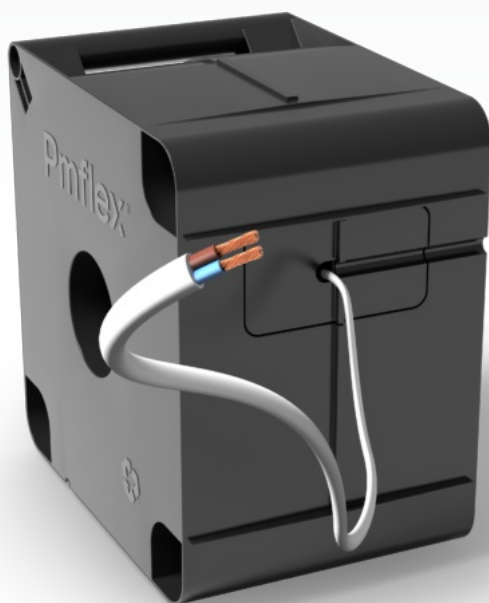

El-nr: 10 218 15

PLS 2×1,5 +105°C / X200

Beskrivelse

Forhandlere

Teknisk informasjon

Veiledninger

Relaterte produkter

PLS I en oval montasjekabel med runde fâtrâdet kobberledere. Den har en hvit yttrekappe og farget isolering av PVC. Tåler temperaturer opp til 105°C. Kabel er metermerket og leveres i vårt xWire boks. xWire passer perfekt i servicebilen og på byggeplasser der både kabel og boks må være motstandsdyktig. Boksen er produsert av 100% resirkulerbar plast og er meget stabil med et brukervennlig håndtak.

El-nr:

1021815

PLS (05V2V2H2-R)

2x1,5

SKRIV UT PRODUKTBLAD

Nyhetsbrev

Meld deg på nyhetsbrevene våre og last ned presentasjonen vår.

Your email