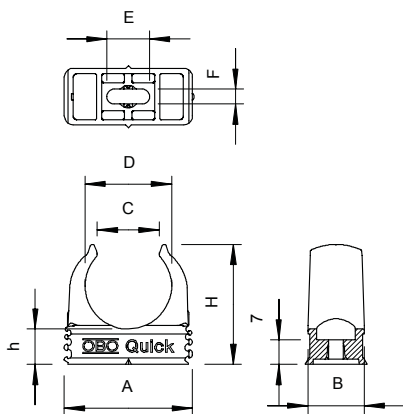

Universelt festealternativ; kan monteres i rekke med OBO Multi-Quick- og starQuick-klammeret.

Langhull for å sidejustere ved montering med treskrue eller slagplugg.

Størrelse M16-M32 kan skrues på gjenger M6.

Anbefalt monteringsavstand 50-60 cm

maks. uttrekksverdier F ved 20°C romtemperatur se tabell.

### Stamdata

Art.nr.	2149583
Type	2955 M63 SW
Betegnelse 1	Quick-klammer
Dimensjon	M63
Farge	dyp svart
RAL-nummer	9005
Materiale	Polypropylen
Materiale kortnavn	PP
Minste salgsenhet	20 Stykk
Vekt	2,20 kg/100 stk.

### Tekniske data

Mål A	87,30 mm
Mål B	20,00 mm
Mål C	43 mm
Mål D	61,50 mm
Mål E	12,00 mm
Mål F	6,00 mm
Mål H	74,50 mm
Mål h	15,00 mm
Rekkemonterbar	<input checked="" type="checkbox"/>
Antall kabler/rør	1
Uttreksverdier	230 N
Monteringsteknikk	Skruehull
Lukket	<input type="checkbox"/>
Merkestørrelse	M63
Halogenfri	<input type="checkbox"/>
Med innlegg	<input type="checkbox"/>
Rørklemmemontering	Innføringshull, kan skrues på M6-gjenger
UV-bestendig	<input type="checkbox"/>