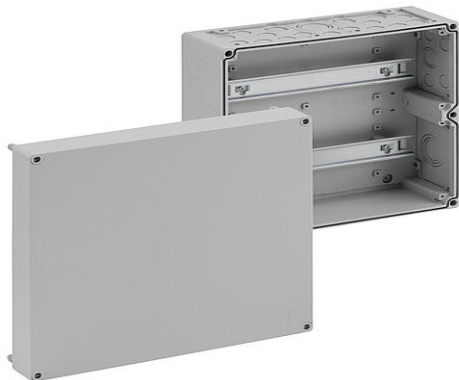

Produkter

Startside /
Tjenester
RK - Rekkeklemmekapsling /
Stor /
Løsninger
Innvendig installasjon /
RKA 4/68-L

Service

Rekkeklemmekapslinger

RKA 4/68-L

Produktnummer: 62990201 | Dimensjoner: 300 x 300 x 132 mm

E-nummer: 1242958

Rekkeklemmekapslinger, med beskyttelsesklasse IP65, Nominelt tverrsnitt 4 mm², Ui=400V AC, Polystyren, innvendige feste-punkt, for standard innendørs installasjoner

uten klemmer, med monteringskinner NS35

Dimensjoner

Bredde	300 mm
Lengde	300 mm
Høyde	132 mm

Materialegenskaper

UV-bestandig	nei
halogenfri	ja
Brennbarhetsklasse i henhold til UL94	HB
Glødetrådtestet i henhold til EN 60695-2-11	650 °C
Industrikkvalitet	nei