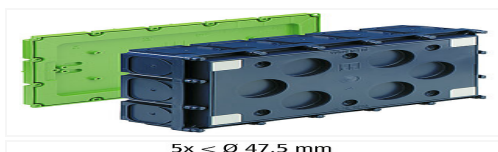

Produkter

- Startside /
- Tjenester
- Betonginstallasjon /
- Løsninger
- Plastløst tak og vegg /
- Monteringskasser /
- K4 EK
- Nyheter

Service

Monteringsboks

K4 EK

Produktnummer: 98000401 | Dimensjoner: 311 x 202 x 87 mm

E-nummer: 1226546

Monteringsboks, klargjort for å ta WK-rekkelekkemene 2,5 | 25 mm², egnet for å ta en 40-polet telefonklemme, som telefonkontinuitetsboks iht. til DIN 47614-615 eller som et lite fordelingsstavle i kombinasjon med UP 015 (1-rad, 15 distribusjonseheter), med beskyttelsesklasse IP30, Nominell isolasjonsspenning: 400V AC, halogenfri

Magnet eller spikerfeste, Tetningsområde M16 - M50, support spar kompatibel

IP30

B

400V
AC

Logg inn på mySpelsberg for å se prisen til dette produktet.

[mySpelsberg Login](#)

Overvåkningsliste

Tekniske data

Dimensjoner

Bredde	311 mm
Lengde	202 mm
Høyde	87 mm

Materialegenskaper

halogenfri	ja
Brennbarhetsklasse i henhold til UL94	HB
Glødetrådtestet i henhold til EN 60695-2-11	650 °C
Industrikvalitet	nei

mekaniske egenskaper