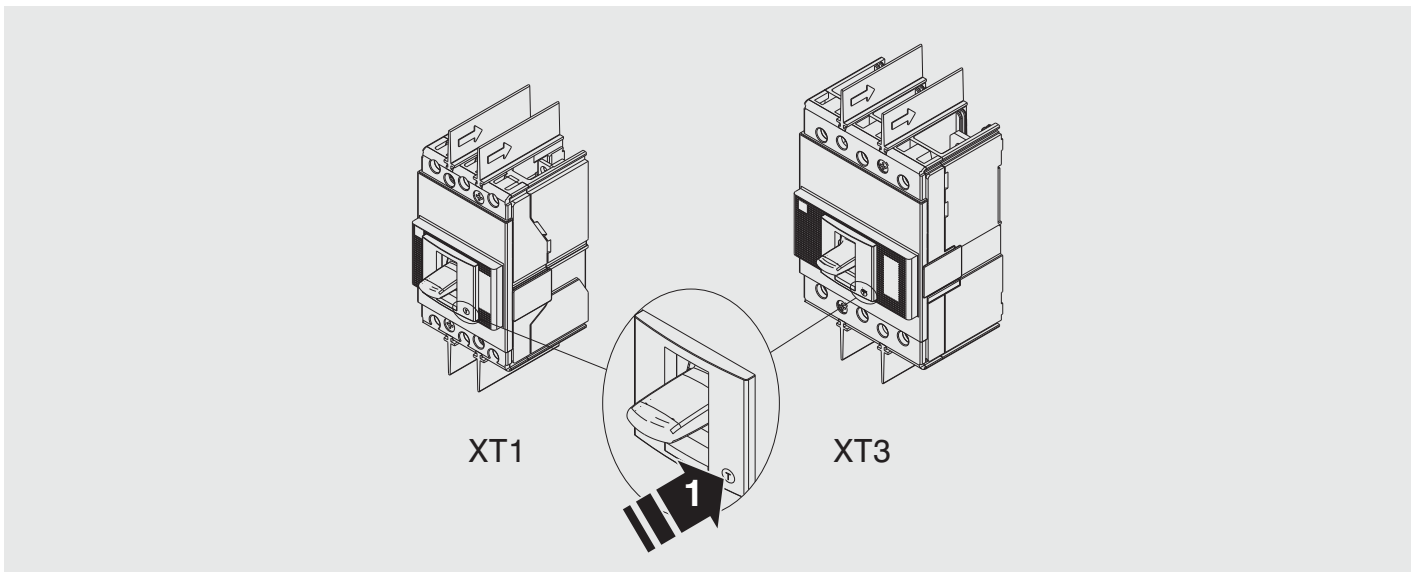

SACE Tmax XT

Terminali posteriori per sganciatore differenziale XT1-XT3 IV RC SEL-RC INST
Horizontal rear terminals for RC SEL- RC INST residual-current release XT1-XT3 IV
Waagrechte ruckseitige anschlusse fur fehlerstromausloser RC SEL-RC INST XT1-XT3 IV
Prises arriere horizontales pour declencheur differentiel RC SEL-RC INST XT1-XT3 IV
Terminales posteriores horizontales para rele diferencial RC SEL- RC INST XT1-XT3 IV