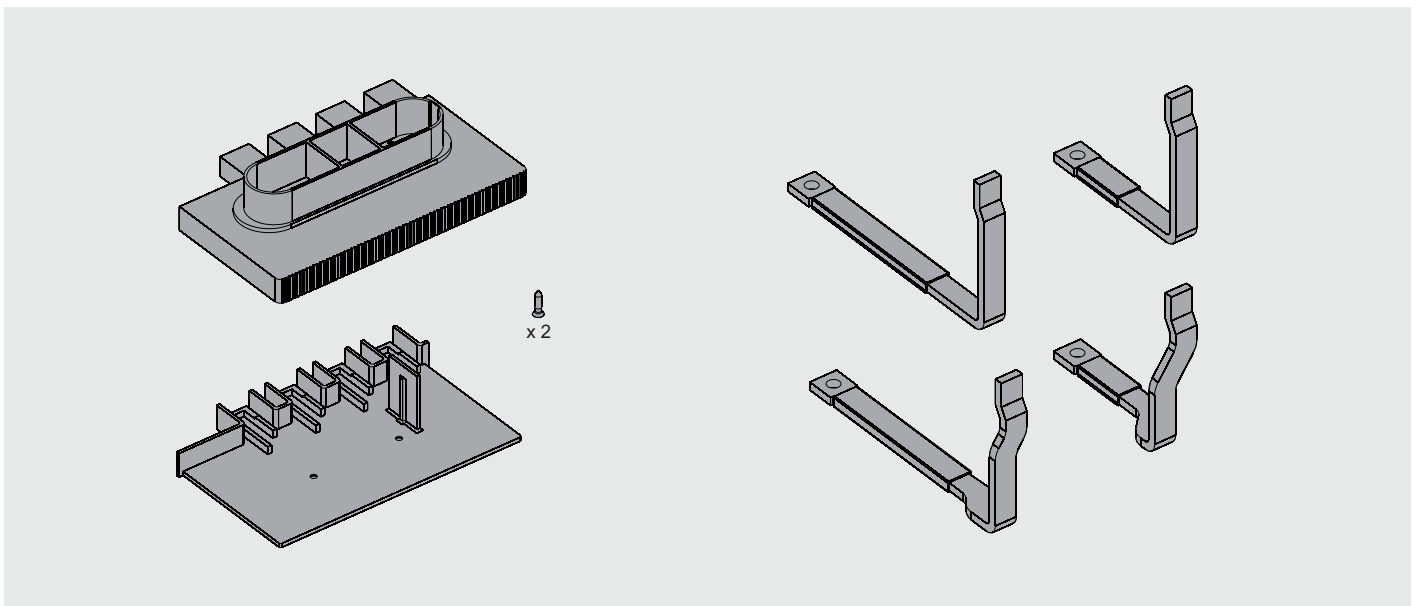

SACE Tmax XT

Terminali posteriori per sganciatore differenziale XT1-XT3 IV RC SEL-RC INST
Horizontal rear terminals for RC SEL- RC INST residual-current release XT1-XT3 IV
Waagrechte ruckseitige anschlusse fur fehlerstromausloser RC SEL-RC INST XT1-XT3 IV
Prises arriere horizontales pour declencheur differentiel RC SEL-RC INST XT1-XT3 IV
Terminales posteriores horizontales para rele diferencial RC SEL- RC INST XT1-XT3 IV