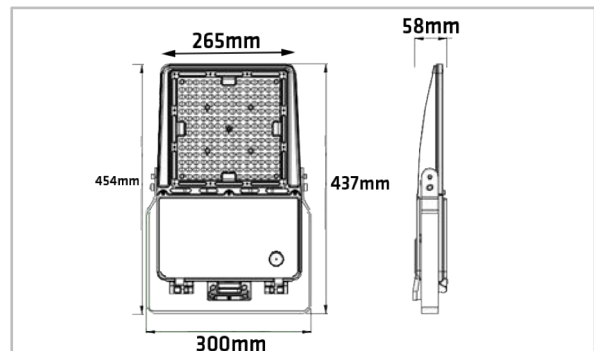

El nr	32 104 08
Article nr	508016
EAN	7090015374909

**Lysteknikk**

Type lyskilde	LED (Lumileds SMD LED)
Spennning	100-277VAC 50/60Hz
Watt	67,5W
Systemeffekt (W)	75W
Effektiv lysstrøm (lm)	11250 lm
Effekt	150 lm/W
Fargetemperatur	4000K
Fargegjengivelse (CRI)	Ra>80
MacAdams faktor	SDCM<3
Levetid (IEC 62717 Ta25)	100 000h L80B50
Lysspredning	80x150°
Driftstemperatur	-30°C <ta<45°C

**LED Driver**

Type	Ikke Dimbar
Driftsstrøm	1500mA Konstantstrøm

**Beskyttelse**

Isolasjonsklasse	Klasse I
IP-grad (armaturhus)	IP65
IP-grad (driver)	IP67
IK-grad	IK10

**Materialer og overflater**

Armaturhus	Aluminium Die-cast
Farge	Mørk grå (RAL7024)
Optikk	PC

LUMILEDS

AkzoNobel

**Montering/Tilkobling**

Montering	Utenpåliggende
Kabling	1,5m ledning AC

**Dimensjoner (mm)**

Lengde (L)	265 mm
Høyde (H)	437 mm
Bredde (W)	58 mm
Vekt	4,40 kgs

**Forpakning**

Kartong Dimensjon	475x125x345 mm
Antall/Kartong	1 stk
Kartong Vekt	4,60 kgs