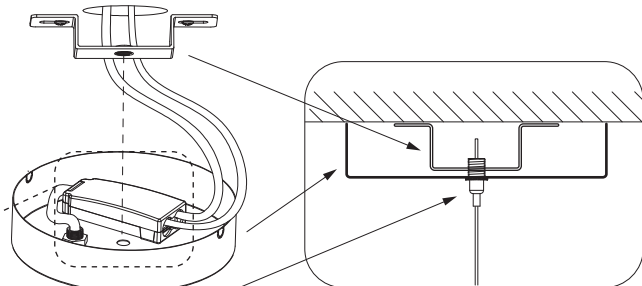

6

With Wago Linect Connection

Click!

NO: Sørg afør at lampen sitter forsvarlig i monteringsbraketten ved å stramme metallarmene (x4).

SE: Försäkra dig om att lampen sitter säkert på plats i monteringsplattan genom att justera metallbläcken (x4).

EN: To ensure that lamp locks securely in place, adjust the metal brackets (x4).

RING

wireoppheng for RING 36/600
vajerupphäng till RING 36/600
wire suspension for RING 36/600

71205-70 / 71205-15

ANETA LIGHTING