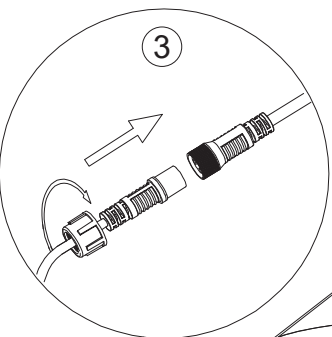

6

With Wago Linect Connection

Click!

NO: Sørg afør at lampen sitter forsvarlig i monteringsbraketten ved å stramme metallarmene (x4).

SE: Försäkra dig om att lampen sitter säkert på plats i monteringsplattan genom att justera metallbläcken (x4).

EN: To ensure that lamp locks securely in place, adjust the metal brackets (x4).

RING

wireoppheng for RING 36/600
vajerupphäng till RING 36/600
wire suspension for RING 36/600

71205-70 / 71205-15

ANETA LIGHTING