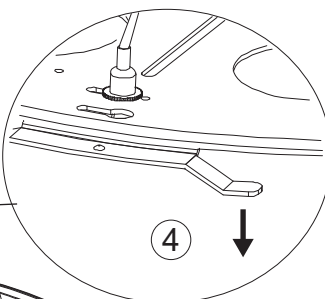

6

With Wago Linect Connection

Click!

NO: Sørg afør at lampen sitter forsvarlig i monteringsbraketten ved å stramme metallarmene (x4).

SE: Försäkra dig om att lampen sitter säkert på plats i monteringsplattan genom att justera metallbläcken (x4).

EN: To ensure that lamp locks securely in place, adjust the metal brackets (x4).

RING

wireoppheng for RING 36/600
vajerupphäng till RING 36/600
wire suspension for RING 36/600

71205-70 / 71205-15

ANETA LIGHTING