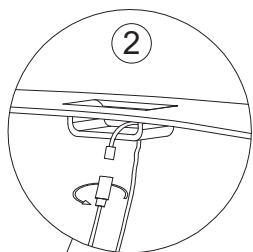

6

With Wago Linect Connection

Click!

NO: Sørg afør at lampen sitter forsvarlig i monteringsbraketten ved å stramme metallarmene (x4).

SE: Försäkra dig om att lampen sitter säkert på plats i monteringsplattan genom att justera metallbläcken (x4).

EN: To ensure that lamp locks securely in place, adjust the metal brackets (x4).

RING

wireoppheng for RING 36/600
vajerupphäng till RING 36/600
wire suspension for RING 36/600

71205-70 / 71205-15

ANETA LIGHTING