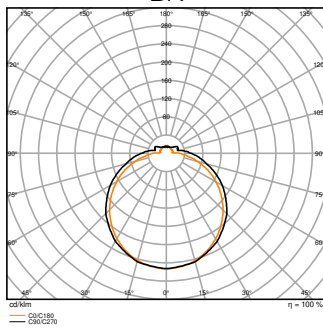

¹⁾ For mulige alternativer, se bildet for lumen/strømtabell

Fotometriske filer

Lysstrøm	840 lm / 690 lm / 500 lm ¹⁾
Lysutbytte	105 lm/W / 115 lm/W / 125 lm/W ¹⁾
Fargetemperatur	3000 K / 4000 K
Lysfarge (betegnelse)	Varmhvit / Kjølig hvit
Fargegjengivelsesindeks Ra	> 80
Standardavvik av fargeavstemning	5 sdc _m
Flimmerfri	Ja
Flimmerverdi (Pst LM)	<1
Stroposkop effektverdi (SVM)	<0.4
Fotobiologisk sikkerhetsgruppe i EN62778	RG0
Utstrålingsvinkel	125 °

¹⁾ For mulige alternativer, se bildet for lumen/strømtabell

BLKH COMP RC V 8W 830 IP65 BK

BLKH COMP RC V 8W 840 IP65 BK

BLKH COMP RC V 8W 830 IP65 BK

BLKH COMP RC V 8W 840 IP65 BK

DIMENSJONER & VEKT

Lengde	356,00 mm
Bredde	115,00 mm
Høyde	80,00 mm
Produktvekt	540,00 g