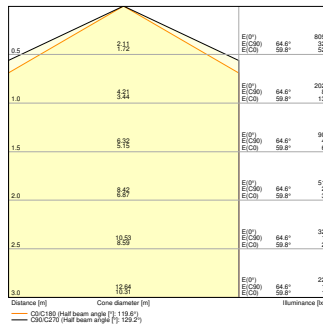

¹⁾ For mulige alternativer, se bildet for lumen/strømtabell

Fotometriske filer

Lysstrøm	840 lm / 690 lm / 500 lm ¹⁾
Lysutbytte	105 lm/W / 115 lm/W / 125 lm/W ¹⁾
Fargetemperatur	3000 K / 4000 K
Lysfarge (betegnelse)	Varmhvit / Kjølig hvit
Fargegjengivelsesindeks Ra	> 80
Standardavvik av fargeavstemning	5 sdc _m
Flimmerfri	Ja
Flimmerverdi (Pst LM)	<1
Stroposkop effektverdi (SVM)	<0.4
Fotobiologisk sikkerhetsgruppe i EN62778	RG0
Utstrålingsvinkel	125 °

¹⁾ For mulige alternativer, se bildet for lumen/strømtabell

BLKH COMP RC V 8W 830 IP65 BK

BLKH COMP RC V 8W 840 IP65 BK

BLKH COMP RC V 8W 830 IP65 BK

BLKH COMP RC V 8W 840 IP65 BK

DIMENSJONER & VEKT

Lengde	356,00 mm
Bredde	115,00 mm
Høyde	80,00 mm
Produktvekt	540,00 g