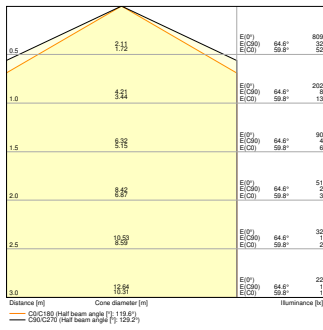

BLKH COMP RC V 8W 830 IP65 BK