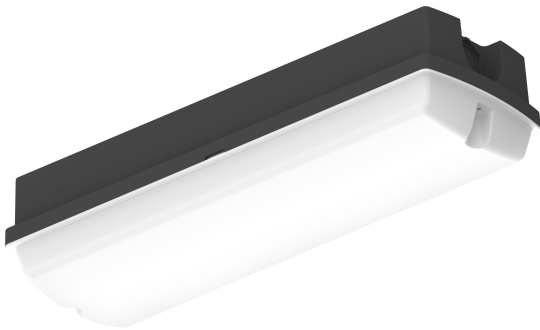

PRODUKTDATABLAD

BLKH COMP RC V 8W CPS IP65 BK

BULKHEAD COMPACT RECTANGULAR | Robust vegg- og tak armatur med IP65 beskyttelse

VALUE
CLASS

Bruksområder

- Direkte erstatning for armaturer med lysrør
- Ganger, trapper, inngangspartier
- Passasjer, underganger
- Offentlige områder

Produktfunksjoner

- Hus og deksel av UV-bestandig PC
- Beskyttelsestype: IP65
- Slagfasthet: IK10
- Lysmengde: opptil 840 lm
- Levetid (L70/B50): opptil 50 000 t (ved 25 °C)
- Omgivelsestemperatur ved bruk: -20...+45 °C
- Hurtig tilkobling for verktøyfri montering
- Mulighet for gjennomføring av kabel