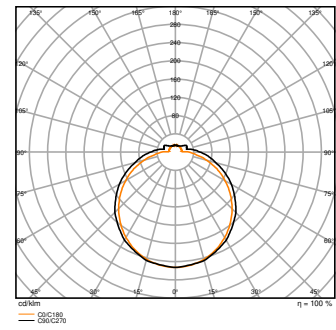

¹⁾ For mulige alternativer, se bildet for lumen/strømtabell

Fotometriske filer

Lysstrøm	840 lm / 690 lm / 500 lm ¹⁾
Lysutbytte	105 lm/W / 115 lm/W / 125 lm/W ¹⁾
Fargetemperatur	3000 K / 4000 K
Lysfarge (betegnelse)	Varmhvit / Kjølig hvit
Fargegjengivelsesindeks Ra	> 80
Standardavvik av fargeavstemning	5 sdc _m
Flimmerfri	Ja
Flimmerverdi (Pst LM)	<1
Stroposkop effektverdi (SVM)	<0.4
Fotobiologisk sikkerhetsgruppe i EN62778	RG0
Utstrålingsvinkel	125 °

¹⁾ For mulige alternativer, se bildet for lumen/strømtabell

BLKH COMP RC V 8W 830 IP65 BK

BLKH COMP RC V 8W 840 IP65 BK

BLKH COMP RC V 8W 830 IP65 BK

BLKH COMP RC V 8W 840 IP65 BK

DIMENSJONER & VEKT

Lengde	356,00 mm
Bredde	115,00 mm
Høyde	80,00 mm
Produktvekt	540,00 g