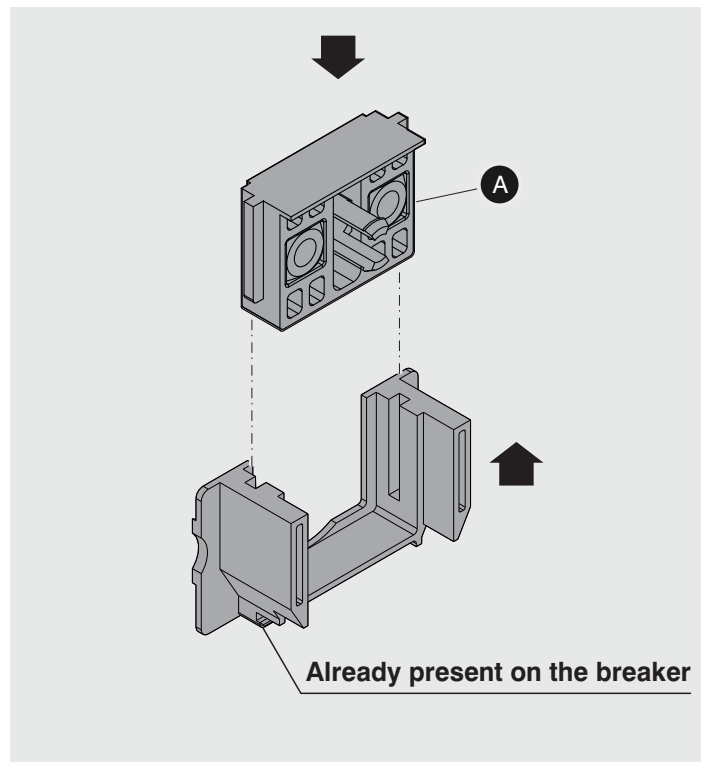

# SACE Tmax XT

- F - Terminali anteriori XT6 fisso
- F - Front terminals XT6 Fixed
- F - Vorderseitige Anschlüsse XT6 fest
- F - Prises avant XT6 fixe
- F - Terminales anteriores XT6 fijo
- F - 前接线端子 XT6 固定式

XT6

1

Only for top terminals

	3p	4p
<b>A</b>	3	4
<b>B</b> M6x25	6	8
<b>C</b> Øint 6.4x14	6	8

2

3

4

Only for lower terminals 5