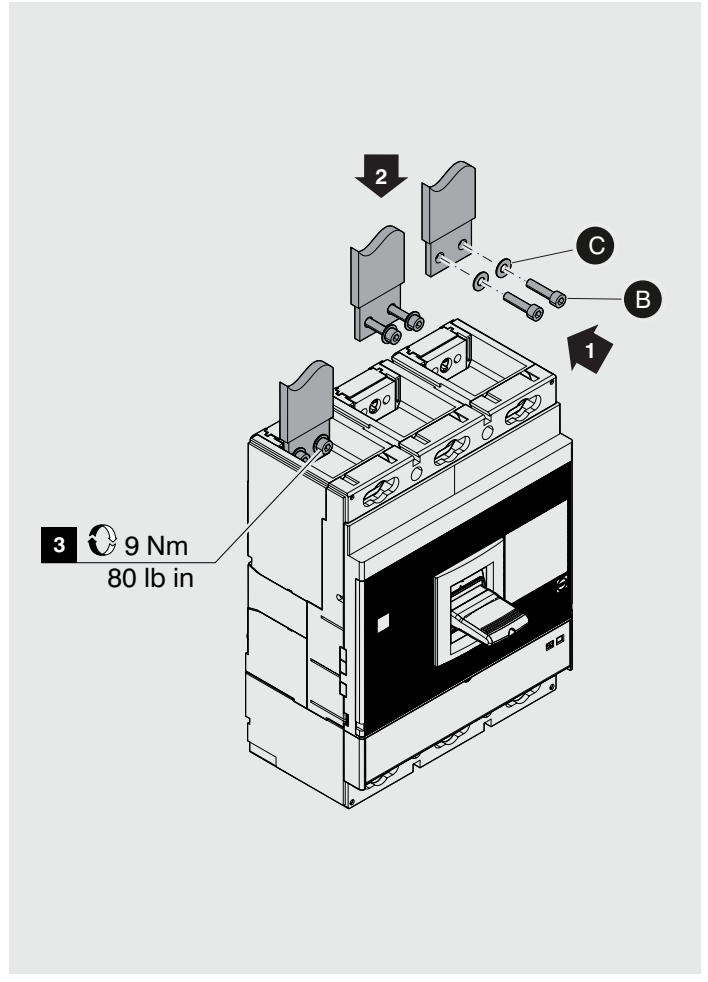

# SACE Tmax XT

- F - Terminali anteriori XT6 fisso
- F - Front terminals XT6 Fixed
- F - Vorderseitige Anschlüsse XT6 fest
- F - Prises avant XT6 fixe
- F - Terminales anteriores XT6 fijo
- F - 前接线端子 XT6 固定式

XT6

1

Only for top terminals

	3p	4p
<b>A</b>	3	4
<b>B</b> M6x25	6	8
<b>C</b> Øint 6.4x14	6	8

2

3

4

Only for lower terminals 5