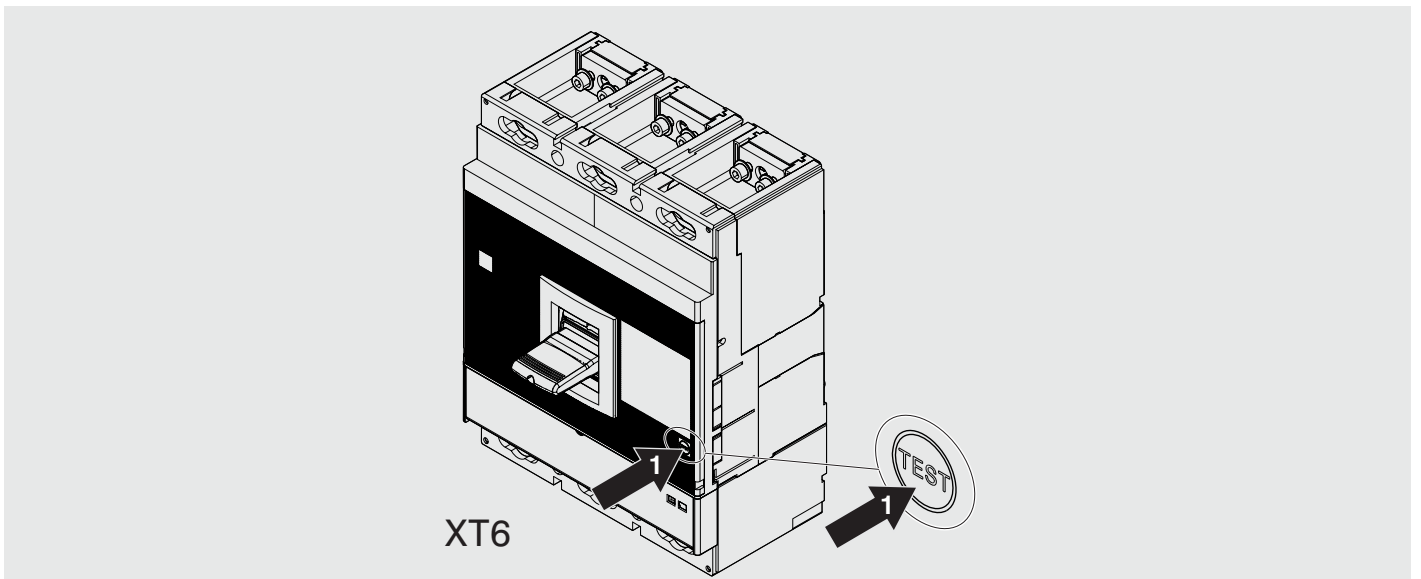

# SACE Tmax XT

- F - Terminali anteriori XT6 fisso
- F - Front terminals XT6 Fixed
- F - Vorderseitige Anschlüsse XT6 fest
- F - Prises avant XT6 fixe
- F - Terminales anteriores XT6 fijo
- F - 前接线端子 XT6 固定式

XT6

1

Only for top terminals

	3p	4p
<b>A</b>	3	4
<b>B</b> M6x25	6	8
<b>C</b> Øint 6.4x14	6	8

2

3

4

Only for lower terminals 5