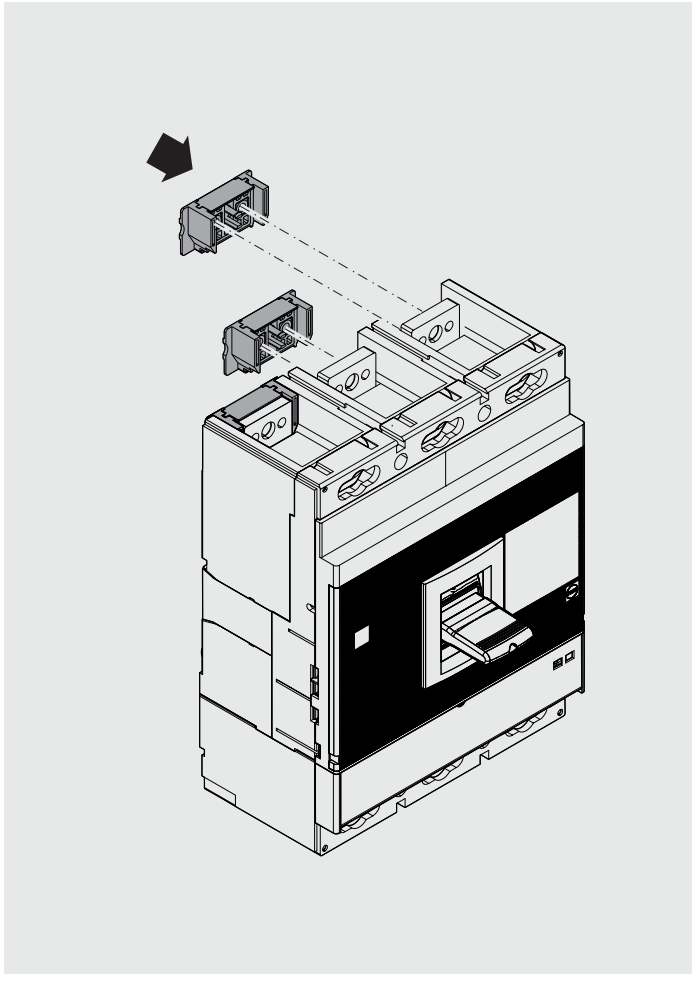

# SACE Tmax XT

- F - Terminali anteriori XT6 fisso
- F - Front terminals XT6 Fixed
- F - Vorderseitige Anschlüsse XT6 fest
- F - Prises avant XT6 fixe
- F - Terminales anteriores XT6 fijo
- F - 前接线端子 XT6 固定式

XT6

1

Only for top terminals

	3p	4p
<b>A</b>	3	4
<b>B</b> M6x25	6	8
<b>C</b> Øint 6.4x14	6	8

2

3

4

Only for lower terminals 5