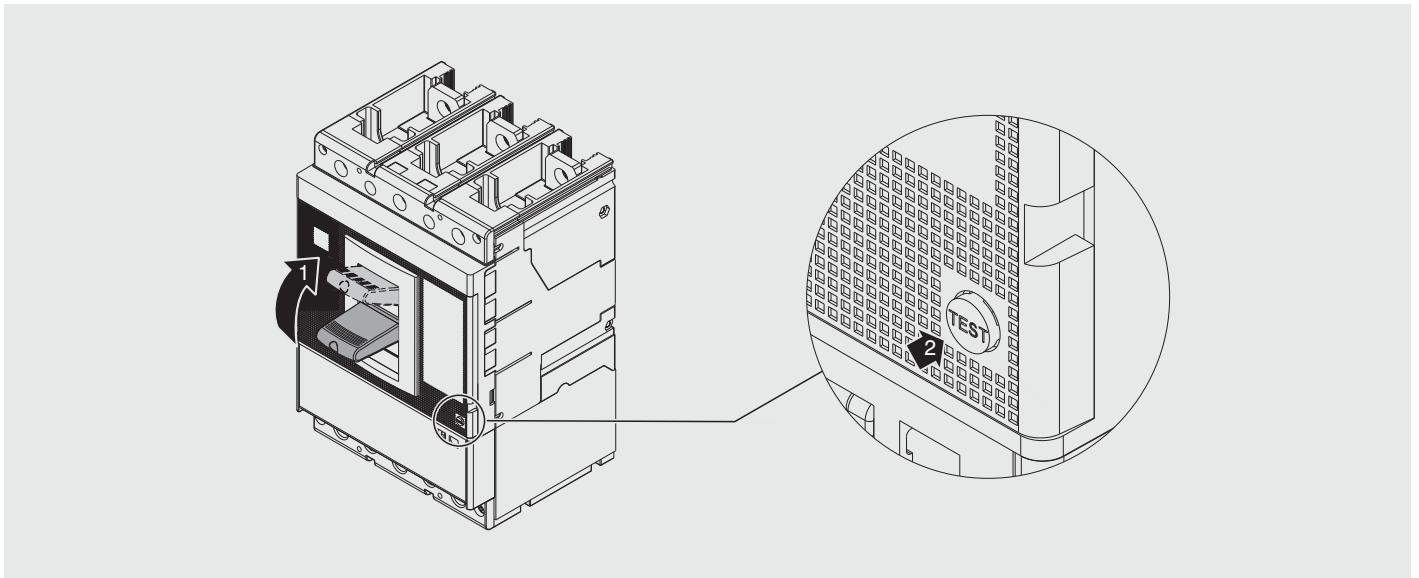

# SACE Tmax XT

- PB - Separatori di fase XT5
- PB - Phase barriers for XT5
- PB - Trennwände zwischen den Phasen XT5
- PB - Séparateurs de phase XT5
- PB - Separadores de fase XT5
- PB - 固定部分相间隔板 XT5

XT5

1

400 EF 100mm 2

400 EF 200mm

3

630 EF 4

400 REAR