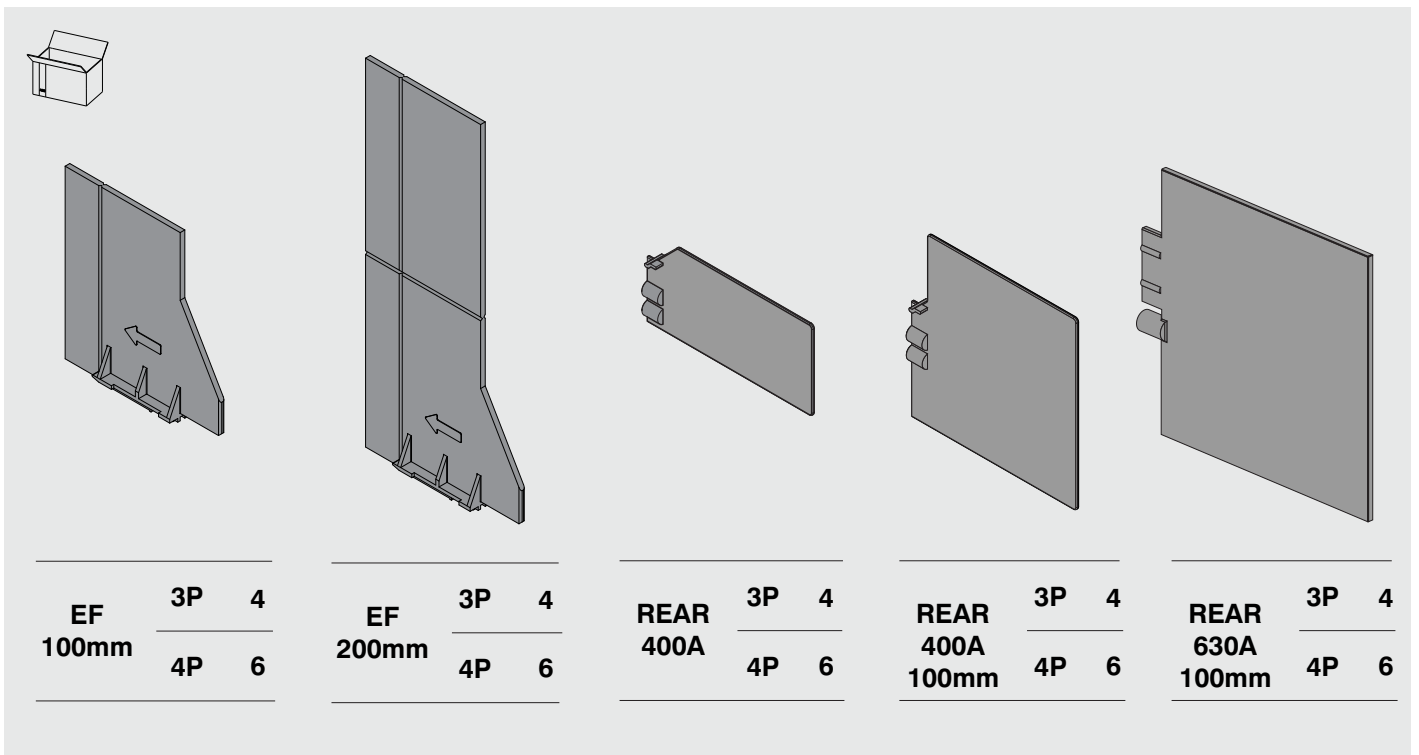

# SACE Tmax XT

- PB - Separatori di fase XT5
- PB - Phase barriers for XT5
- PB - Trennwände zwischen den Phasen XT5
- PB - Séparateurs de phase XT5
- PB - Separadores de fase XT5
- PB - 固定部分相间隔板 XT5

XT5

1

400 EF 100mm 2

400 EF 200mm

3

630 EF 4

400 REAR