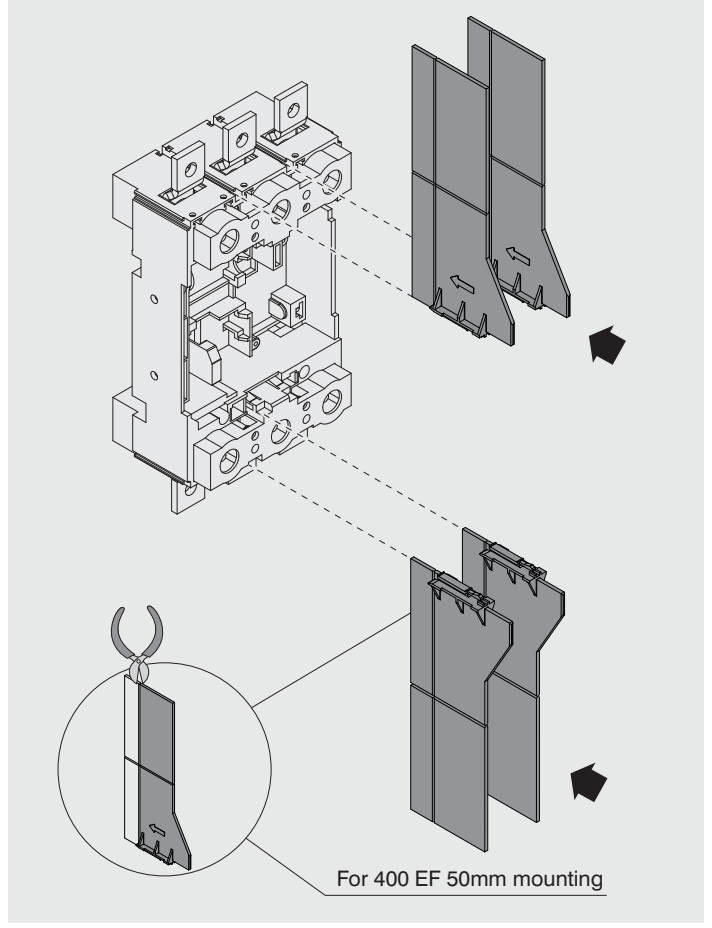

# SACE Tmax XT

- PB - Separatori di fase XT5
- PB - Phase barriers for XT5
- PB - Trennwände zwischen den Phasen XT5
- PB - Séparateurs de phase XT5
- PB - Separadores de fase XT5
- PB - 固定部分相间隔板 XT5

XT5

1

400 EF 100mm 2

400 EF 200mm

3

630 EF 4

400 REAR