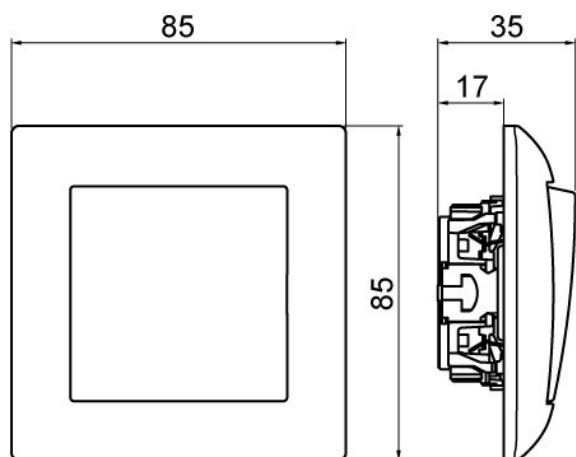

FDV - SAGA BRY 6 INN F ENDEVENDER M/RAMME

SAGA BRY 6 INN F ENDEVENDER M/RAMME

Produktinformasjon

Elnr:	1416246
ABB identnr:	2TKA00005001
Varenavn:	SAGA BRY 6 INN F ENDEVENDER M/RAMME
Varebetegnelse:	1066UJ-916
EAN:	6438199011219
Forpakning:	10
Enhet:	BOKS
Teknisk beskrivelse:	Innfelt ende vender (bryter 6). Kan også brukes som vanlig 1-pol bryter. Bryteren har innstikklemmer for rask og sikker tilkobling. Leveres med ramme. Biosirkulært materiale brukt i ramme.

Teknisk info

Standard:	
ETIM:	EC001590 - Installasjonsbryter
Vedlikehold:	Ikke krav til vedlikehold