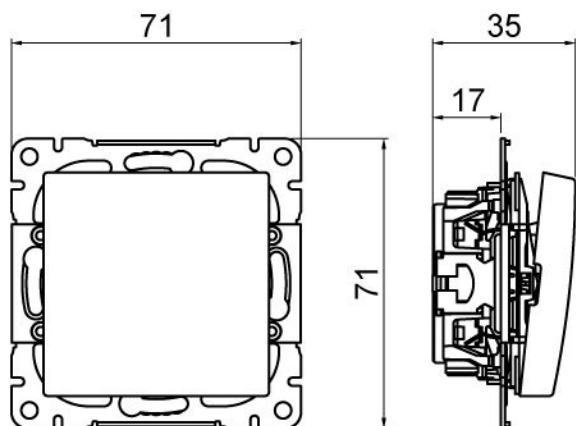

FDV - SAGA BRY 6 INN F ENDEVENDER U/RAMME

SAGA BRY 6 INN F ENDEVENDER U/RAMME

Produktinformasjon

Elnr:	1416266
ABB identnr:	2TKA00005000
Varenavn:	SAGA BRY 6 INN F ENDEVENDER U/RAMME
Varebetegnelse:	1066UC-916
EAN:	6438199011202
Forpakning:	10
Enhet:	BOKS
Teknisk beskrivelse:	Innfelt ende vender (bryter 6). Kan også brukes som vanlig 1-pol bryter. Bryteren har innstikklemmer for rask og sikker tilkobling. Leveres uten ramme.

Teknisk info

Standard:	
ETIM:	EC001590 - Installasjonsbryter
Vedlikehold:	Ikke krav til vedlikehold