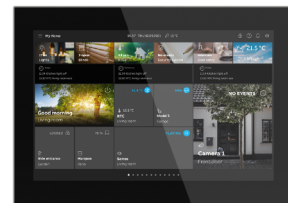

FDV - 10" TOUCHSKJERM ST/U10.1.1-825 SORT/STÅL

10" TOUCHSKJERM ST/U10.1.1-825 SORT/STÅL

Produktinformasjon

Elnr:	4544060
ABB identnr:	2TMA310051B0001
Varenavn:	10" TOUCHSKJERM ST/U10.1.1-825 SORT/STÅL
Varebetegnelse:	ST/U10.1.1-825
EAN:	6955891819443
Forpakning:	1
Enhet:	KARTONG

Teknisk beskrivelse: Fritt programmerbart berøringspanel med 450 kontroll funksjoner, og 10-tommers IPS-skjerm med 1280*800 oppløsning som kombinerer smart hjemmeautomatisering og dørkommunikasjon i én enhet for boligapplikasjoner, hoteller og kommersielle bygninger. SmartTouch 10 tilbyr kontroll og overvåking av free@home- eller KNX-systemet og de fullt integrerte funksjonene til ABB Welcome®. Kontroller, observer og administrer hele installasjonen din på én enhet: Bytte - Dimming - Skyvebryter - Blind - RGBW-kontrollelement - Trinnbryter - Scenebryter - Visningselement - Lydkontrollelement. Med scenefunksjon, logikkfunksjoner, tilstedeværelsessimulering og tidsprogrammer. SmartTouch® 10" kan også brukes som svarapparat for kommunikasjon med ABB-Welcome utestasjoner, og som en del av ABB-Welcome porttelefonsystem.

Teknisk info

Standard:	
ETIM:	EC000783 - Signal- og operatørpanel for bussystem
Vedlikehold:	Ikke krav til vedlikehold