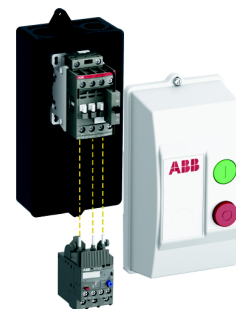

FDV - DRAF09-11S 24...60V 50/60Hz

DRAF09-11S 24...60V 50/60Hz

Produktinformasjon

Elnr:	4187742
ABB identnr:	1SBK134237R1100
Varenavn:	DRAF09-11S 24...60V 50/60Hz
Varebetegnelse:	DRAF09-11S 24-60V50/60HZ
EAN:	3471522144218
Forpakning:	1
Enhet:	BOKS
Teknisk beskrivelse:	Kapslede DOL startere med AF-kontakter (Overlastvern type TF42 bestilles separat), IP66. Styrestrøm (50/60Hz): S=separat, N=fase-N (for 230V IT og 400V TN), P=fase-fase (for 400V TN). NB - ved bruk av N-versjonen må tilførsel ha N-leder/230V IT. 2x20mm gjennomføring i topp og bunn.

Teknisk info

Standard:	
ETIM:	EC000200 - Kapsling for betjeningsmateriell
Vedlikehold:	