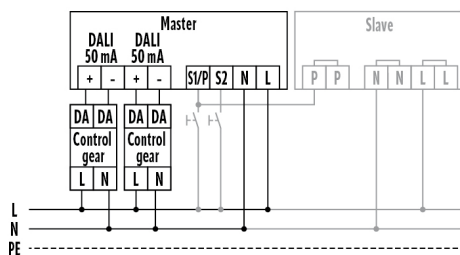

PD-C 360i/24 DUO DALI WAGO WINSTA CodeA/I

El.nr.	GTIN nr.
14 006 33	4015120424670

Tilbehør

Produktnavn	El.nr.	Teknisk beskrivelse	GTIN nr.
PD-C 360/24 Slave	14 370 06	Slave-tilstedeværelsesdetektor for utvidelse av detekteringsområdet til en master-tilstedeværelsesdetektor	4015120055386
PD-C 360/32 Slave	14 371 94	Slave-tilstedeværelsesdetektor for utvidelse av detekteringsområdet til en master-tilstedeværelsesdetektor	4015120427770

Målskisse	Detekteringsområder	Registreringsrekkevidde
		<table border="1"> <tbody> <tr> <td>■ på tvers (A)</td> <td>Ø 24 m</td> </tr> <tr> <td>■ Frontal (B)</td> <td>Ø 11 m</td> </tr> <tr> <td>■ Tilstedeværelsesområde (C)</td> <td>Ø 8 m</td> </tr> </tbody> </table>

Koblingsskjema

Standarddrift med valgfri regulering via lukkekontakt og bearbeidelse av maks. 10 slave-apparater på ett master-apparat.

Detaljert produktbeskrivelse

- Tilstedeværelsesdetektor med **360° detekteringsområde** for takmontering
- **Rekkevidde på opptil 24 m** i diameter ved en anbefalt monteringshøyde på 3 m
- 2,0 m forhåndsmontert WAGO WINSTA® til- og bortledning
- Automatisk lysstyring av DALI- eller DALI-2-apparater med **konstant lysstyrkenivå** avhengig av tilstedeværelse og dagslys
- Fast installert standardprogram for øyeblikkelig driftsberedskap
- Enkel programmering med fjernkontroll med blue mode-teknologi eller med potensiometer
- Integreert bryter for innstilling med fjernkontroll eller med potensiometer – sikret mot feilbetjening og hærverk
- Avskjerming av støykilder med reduksjon av følsomheten med en DIP-bryter
- Ekstra bryterinnang per kanal
- Detektoren kan brukes hel- og halvautomatisk
- Lyseffekten reduseres når den tidsforsinkede utkoblingen er avsluttet og fungerer som orienteringslys i korridorer og gjennomgangsområder, kan stilles inn mellom 10–50 %
- Integreert utkoblingsforvarsel
- Standardmodell som innfelt apparat
- Overflatemontert eller innfelt takmontering med tilbehør
- Dekkplate og designring som enkelt skiftes ut/lakkeres (fargen "sølv" fås som tilbehør)
- Utvidelse av detekteringsområdet med tilkobling av slaveenheter
- Målrettet avskjerming av bestemte områder ved hjelp av medfølgende linsemaske