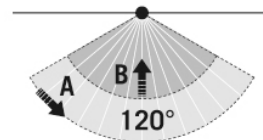

Detekteringsområder

Registreringsrekkevidde

■ på tvers (A)	8 m
■ Frontal (B)	3 m