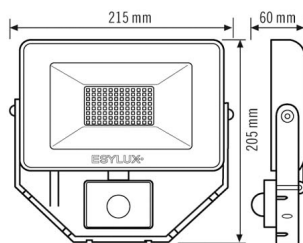

BASIC AFL TR 3000 840 MD WH

El.nr. 32 019 79
GTIN nr. 4015120810725

Registreringsrekkevidde rett	3 m
Rekkeviddejustering	Mekanisk
Detekteringsområde	76 m²
Anbef. Monteringshøyde	2,5 m

Maks. Monteringshøyde	3 m
Lysmåling	Dagslys
Lysverdi	3 - 1000 lx
Tidsforsinket utkobling	1 s...15 min (justerbar i trinn)

Tilbehør

Produkt navn	El.nr.	Teknisk beskrivelse	GTIN nr.
Montering			
FL WALL ARM 700 WH	33 056 27	Veggarm for lyskastere, 700 mm, inklusive adapter, hvit	4015120810527
FL GROUND SPIKE WH	33 056 29	Jordspyd for lyskastere, inklusive adapter, hvit	4015120810541

Målskisse