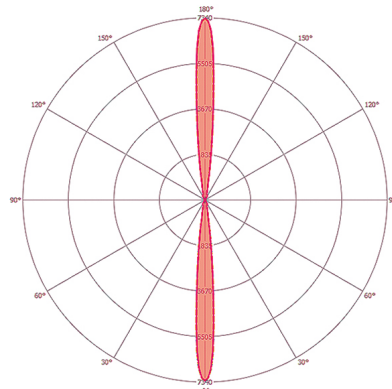

Lysfordeling

Koblingsskjema

Standarddrift

Detaljert produktbeskrivelse

- LED Up/Down-lampe av aluminium i høy kvalitet
- Smussavvisende takket være pulverbelegg med lotuseffekt
- Strålingsvinkel: 2 x 13°
- Svært god fargegjengivelsesindeks: Ra >80
- Monteringstype: Veggmontering
- Levetid L80B50 ved 25 °C 140000 h