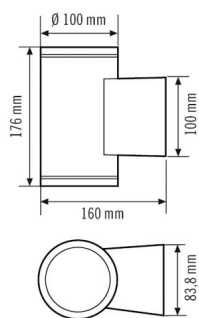

ALVA UDL TR 13° 1100 840 AN

El.nr.

GTIN nr.

31140 26

4015120830020

Målskisse

Lysfordeling

Koblingsskjema