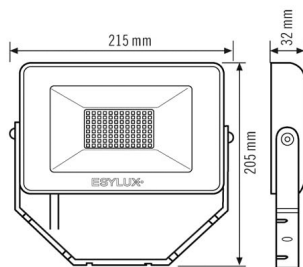

FASTGJØRING

Monteringstype	Utenpåliggende
Moneringssted	Vegg
Tilkoblingstype	Åpen ende
Tilkoblingsbart ledertverrsnitt	0,75 - 2,5 mm ²
Antall kontakter	3
Lengde på strømledning	0,8 m

KABINETT

Mål	lengde 215 mm x Brekke 205 mm x Høyde/dybde 32 mm
Vekt	814 g
Material	Aluminium og UV-stabilisert plast
Kapslingsgrad	IP65
Omgivelsestemperatur	-25 °C...+40 °C
Farge	hvit, tilsvarende RAL 9016
Glødetrådstest iht. IEC 60695-2-10	650 °C

SENSORER

Lysmåling	ingen
-----------	-------

BASIC OFL TR 3000 830 WH

El.nr. 32 019 70
GTIN nr. 4015120810824

Tilbehør

Produkt navn	El.nr.	Teknisk beskrivelse	GTIN nr.
Montering			
FL WALL ARM 700 WH	33 056 27	Veggarm for lyskaster, 700 mm, inklusive adapter, hvit	4015120810527
FL GROUND SPIKE WH	33 056 29	Jordspyd for lyskaster, inklusive adapter, hvit	4015120810541

Målskisse

Lysfordeling

Koblingsskjema

Standarddrift

Detaljert produktbeskrivelse

- Den kompakte lyskasteren OFL BASIC er egnet til plassbesparende belysning av trafikkveier, garasjer og plasser eller til belysningen av fasader og skilt.
- LED-lyskaster med kompakt aluminiumskabinett for usynlig montering, hvit.
- 30 W lyseffekt med 3000 K lysfarge (hvit).
- Veldig god ytelse med ca. 100 lm/W