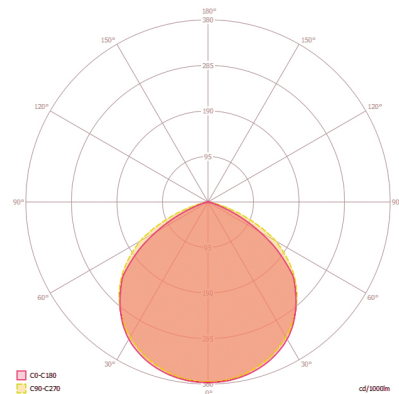

Målskisse

Lysfordeling

Koblingsskjema

Standarddrift

Detaljert produktbeskrivelse

- Den kompakte lyskasteren OFL BASIC er egnet til plassbesparende belysning av trafikkveier, garasjer og plasser eller til belysningen av fasader og skilt.
- LED-lyskaster med kompakt aluminiumskabinett for usynlig montering, hvit.
- 30 W lyseffekt med 3000 K lysfarge (hvit).
- Veldig god ytelse med ca. 100 lm/W