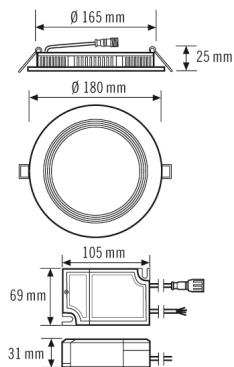

ELSA-2 DL 165 OP 110° 900 840 DALI WH

El.nr. 30 007 86
GTIN nr. 4015120298936

Tilbehør

Produkt navn	El.nr.	Teknisk beskrivelse	GTIN nr.
Adapter			
ELSA-2 RING 165	32 251 42	Adapterring 165 for ELSA-serien	4015120300271
Elektrisk tilbehør			
JUNCTION BOX 5-POLE BK	30 001 14	Universell tilkoblingsboks, svart, 5-polet, 2,5 mm²	4015120430992
Montering			
ELSA-2 MOUNTING FRAME 165 SM WH	32 251 44	Ramme for utenpåliggende montering for ELSA-2 165-serien	4015120300882

Målskisse