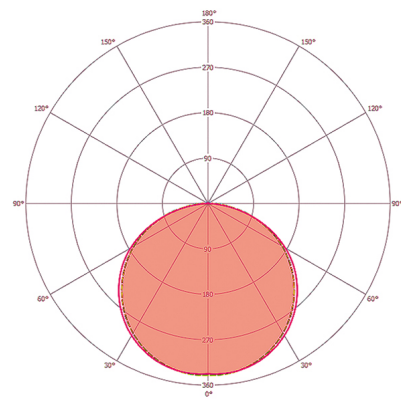

## ELSA-2 DL 165 OP 110° 900 840 DALI WH

**El.nr.** 30 007 86  
**GTIN nr.** 4015120298936

### Målskisse

### Lysfordeling