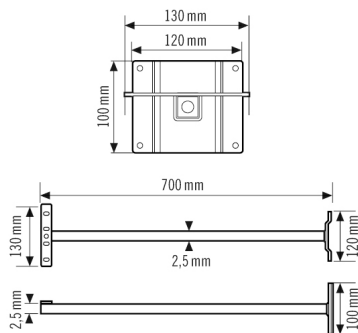

Målskisse

Detaljert produktbeskrivelse

Veggarm, inklusive adapter for LED-spottserie OFL-/AFL-SUN