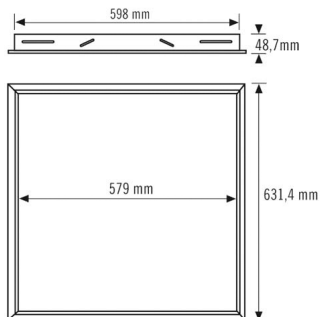

Målskisse

Detaljert produktbeskrivelse