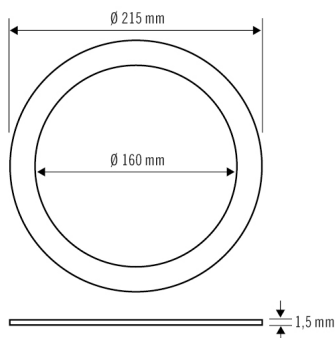

ELSA-2 RING 165

El.nr.

32 251 42

GTIN nr.

4015120300271

Produktbeskrivelse

- Adapterring 165 for ELSA-serien
- Egnet for monteringshull med en diameter på 165mm til 200mm

Tekniske data

GENERELT

Apparatkategorier	Adapter
-------------------	---------

KABINETT

Mål	Høyde/dybde 1,5 mm, Ø 215 mm
-----	------------------------------

Vekt	200 g
------	-------

Material	stål
----------	------

Farge	hvit, tilsvarende RAL 9003
-------	----------------------------

Målskisse

Detaljert produktbeskrivelse

- Adapterring 165 for ELSA-serien
- Egnet for monteringshull med en diameter på 165mm til 200mm