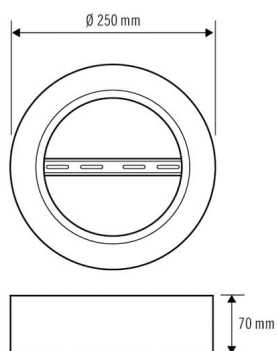

Målskisse

Detaljert produktbeskrivelse

- Ramme for utenpåliggende montering i tak 165 for downlights i serien ELSA