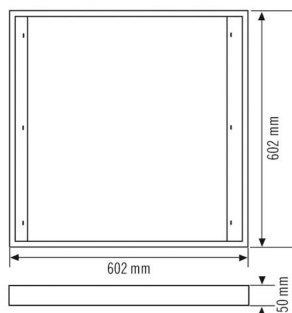

STELLA MOUNTING FRAME 600 SM WH

El.nr.

33 00774

GTIN nr.

4015120600173

Produktbeskrivelse

Ramme for utenpåliggende montering i tak 600 for forsenkede taklamper i serien STELLA

Tekniske data

GENERELT

Apparatkategorier	Montering
Leveranse	18x skruer, 10x plugger

FASTGJØRING

Monteringstype	Utenpåliggende
Moneringssted	Tak

KABINETT

Mål	lengde 602 mm x Brekke 602 mm x Høyde/dybde 50 mm
Vekt	1200 g
Material	Lakkert aluminium
Farge	hvit, tilsvarende RAL 9003

Målskisse

Detaljert produktbeskrivelse

Ramme for utenpåliggende montering i tak 600 for forsenkede taklamper i serien STELLA