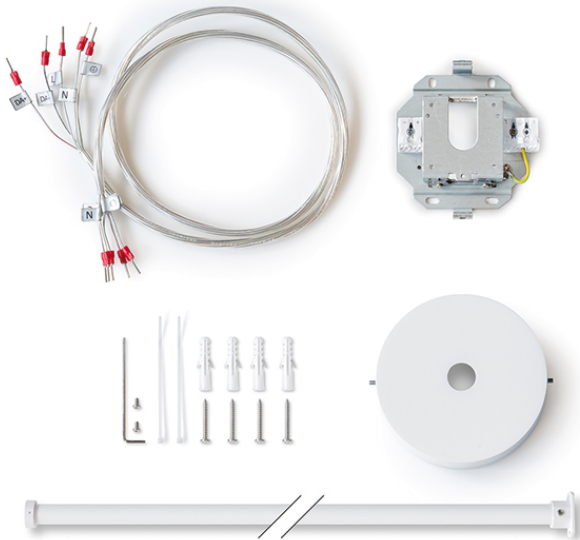

SVENJA POLE PENDULUM SET 1000

El.nr.

30 322 67

GTIN nr.

4015120850561

Produktbeskrivelse

- Opphengssett med sentralt montert rør (lengde: 1 m), gjennomsiktig 5-polet tilkoblingskabel (lengde: 1,2 m) og rund takbaldakin
- Rør for lampemontering kan forkortes med en avstand til taket mellom 0,2 og 1 m

Tekniske data
GENERELT

Apparatkategorier	Montering
Leveranse	1x rør, 1x takbaldakin, 1x festebøyle, 1x gjennomsiktig 5-polet kabel, 4x skruer, 4x plugger, 5x reserveendehylser, 1x kabelbånd, 1x unbrakonøkkel
Samsvar	CE-merket, RoHS

FASTGJØRING

Monteringstype	Pendel
Moneringssted	Tak

Tilkoblingstype	Innstikksklemme
Tilkoblingsbart ledertverrsnitt	0,5 - 2,5 mm ²
Antall kontakter	5
Lengde på strømføring	1,2 m

KABINETT

Mål	lengde 1000 mm
Vekt	668 g
Material	aluminium
Farge	hvit, tilsvarende RAL 9003

Målskisse

SVENJA POLE PENDULUM SET 1000

El.nr.

30 322 67

GTIN nr.

4015120850561

Detaljert produktbeskrivelse

- Opphengssett med sentralt montert rør (lengde: 1 m), gjennomsiktig 5-polet tilkoblingskabel (lengde: 1,2 m) og rund takbaldakin
- Rør for lampemontering kan forkortes med en avstand til taket mellom 0,2 og 1 m