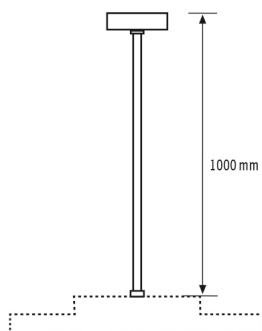

SVENJA POLE PENDULUM SET 1000

El.nr.

30 322 67

GTIN nr.

4015120850561

Produktbeskrivelse

- Opphengssett med sentralt montert rør (lengde: 1 m), gjennomsiktig 5-polet tilkoblingskabel (lengde: 1,2 m) og rund takbaldakin
- Rør for lampemontering kan forkortes med en avstand til taket mellom 0,2 og 1 m

Tekniske data
GENERELT

Apparatkategorier	Montering
Leveranse	1x rør, 1x takbaldakin, 1x festebøyle, 1x gjennomsiktig 5-polet kabel, 4x skruer, 4x plugger, 5x reserveendehylser, 1x kabelbånd, 1x unbrakonøkkel
Samsvar	CE-merket, RoHS

FASTGJØRING

Monteringstype	Pendel
Moneringssted	Tak

Tilkoblingstype	Innstikksklemme
Tilkoblingsbart ledertverrsnitt	0,5 - 2,5 mm ²
Antall kontakter	5
Lengde på strømføring	1,2 m

KABINETT

Mål	lengde 1000 mm
Vekt	668 g
Material	aluminium
Farge	hvit, tilsvarende RAL 9003

Målskisse

SVENJA POLE PENDULUM SET 1000

El.nr.

30 322 67

GTIN nr.

4015120850561

Detaljert produktbeskrivelse

- Opphengssett med sentralt montert rør (lengde: 1 m), gjennomsiktig 5-polet tilkoblingskabel (lengde: 1,2 m) og rund takbaldakin
- Rør for lampemontering kan forkortes med en avstand til taket mellom 0,2 og 1 m