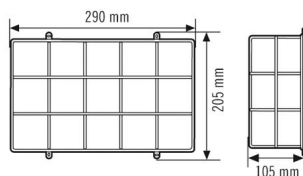

Målskisse

Detaljert produktbeskrivelse

- Ballgitter for enkeltbatteri-nødbelysning i SLE-serien for veggmontering
- Enkel og rask montering ved hjelp av utvendige monteringsløkker