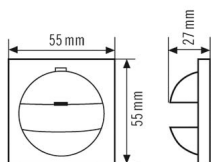

Tekniske data

GENERELT

Apparatkategorier	Kapsling
-------------------	----------

KABINETT

Mål	lengde 55 mm x Bredde 55 mm x Høyde/dybde 27 mm
-----	---

Vekt	11 g
Kapslingsgrad	IP20
Farge	hvit, tilsvarende RAL 9010

Målskisse

Detaljert produktbeskrivelse

- Kapsling IP 20-G55 for veggdetektorer i seriene Basic, Standard og Compact – PD-C180i KNX ECO
- Design kompatibel med Gira Standard 55
- Avskjerming av det vertikale detekteringsområdet med medfølgende kappe